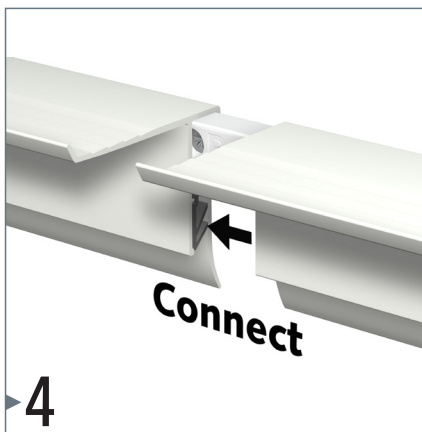

INFO RAIL +

3 CLIPS/m - $>80g < 2mm$ - 5kg max

installation video:

FLEKIBEL
SIKKER
STERK