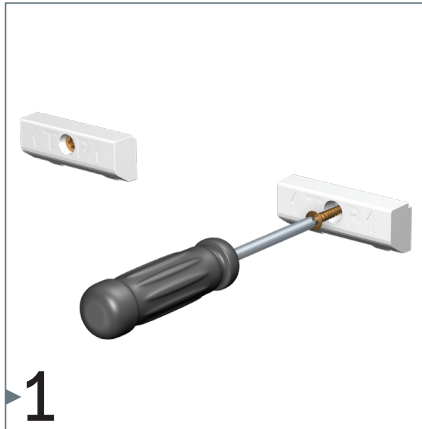

INFO RAIL +

3 CLIPS/m - $>80g < 2mm$ - 5kg max

installation video:

FLEKIBEL
SIKKER
STERK