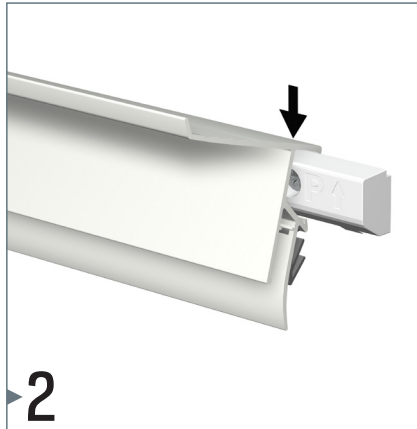

INFO RAIL +

3 CLIPS/m - $>80g < 2mm$ - 5kg max

installation video:

FLEKIBEL
SIKKER
STERK