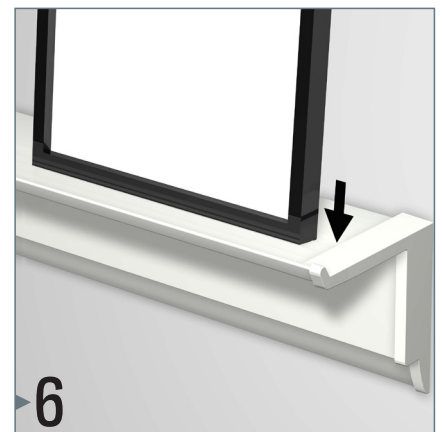

INFO RAIL +

3 CLIPS/m - $>80g < 2mm$ - 5kg max

installation video:

FLEKIBEL
SIKKER
STERK