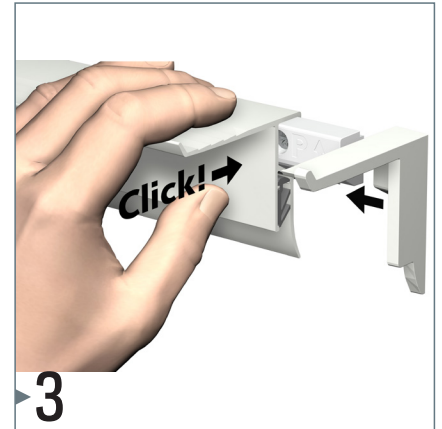

INFO RAIL +

3 CLIPS/m - $>80g < 2mm$ - 5kg max

installation video:

FLEKIBEL
SIKKER
STERK