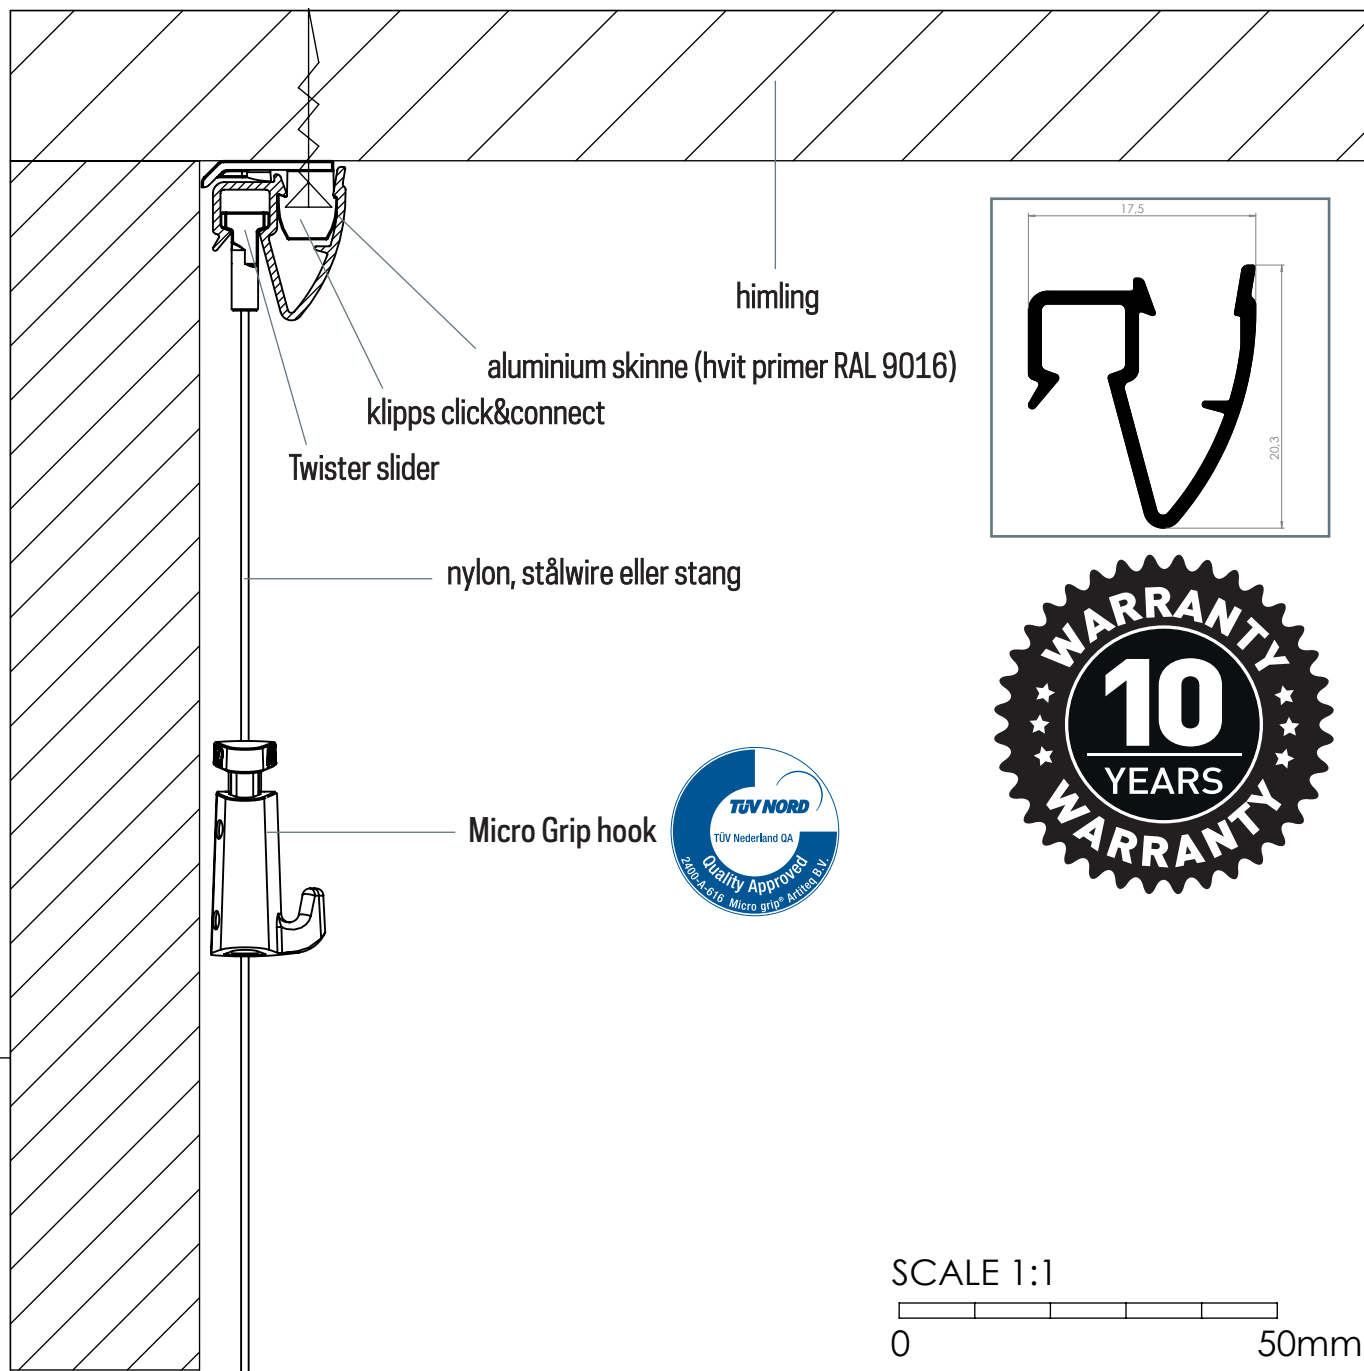

UP RAIL

20 kg/m

Installationsvideo:

ARTITEQ Skandinavia AS
Kirkeveien 178
3070 Nøtterøy
33 39 11 00
info@artiteq.no