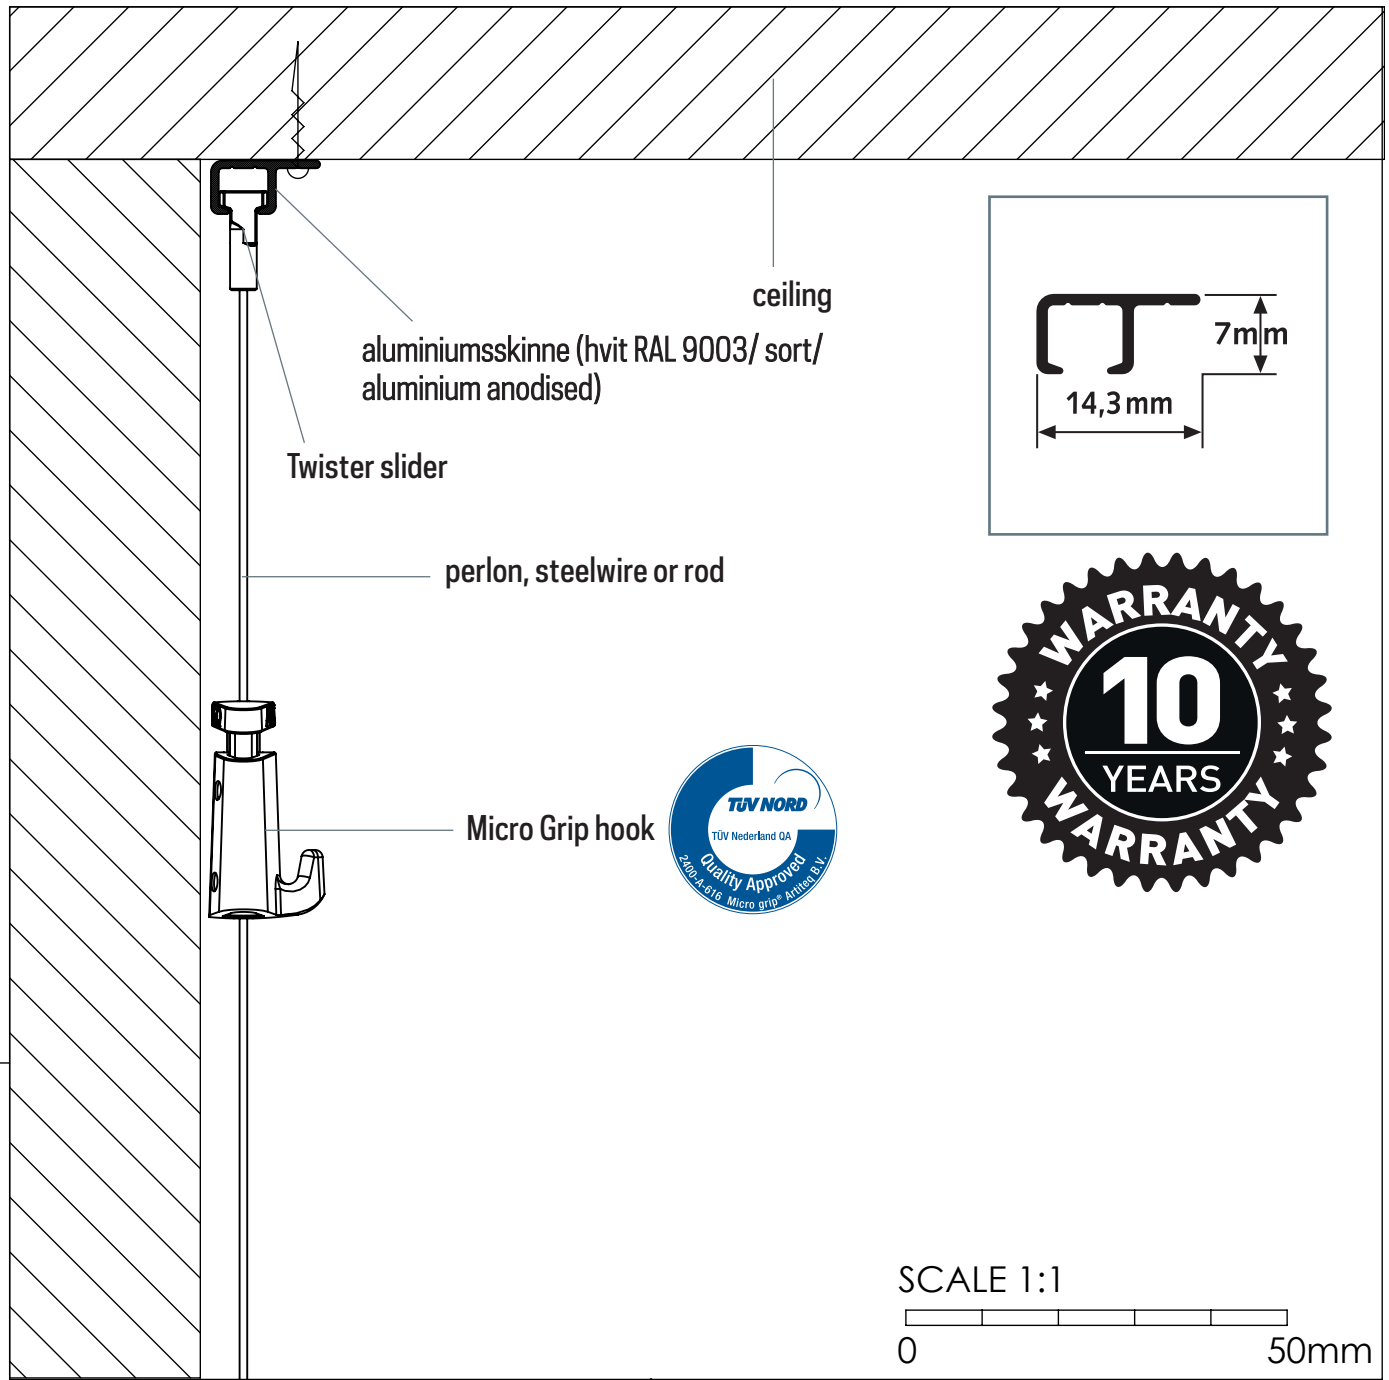

TOP RAIL

20 kg/m

Installasjonsvideo:

ARTITEQ Skandinavia AS
Kirkeveien 178
3070 Nøtterøy
33 39 11 00
info@artiteq.no