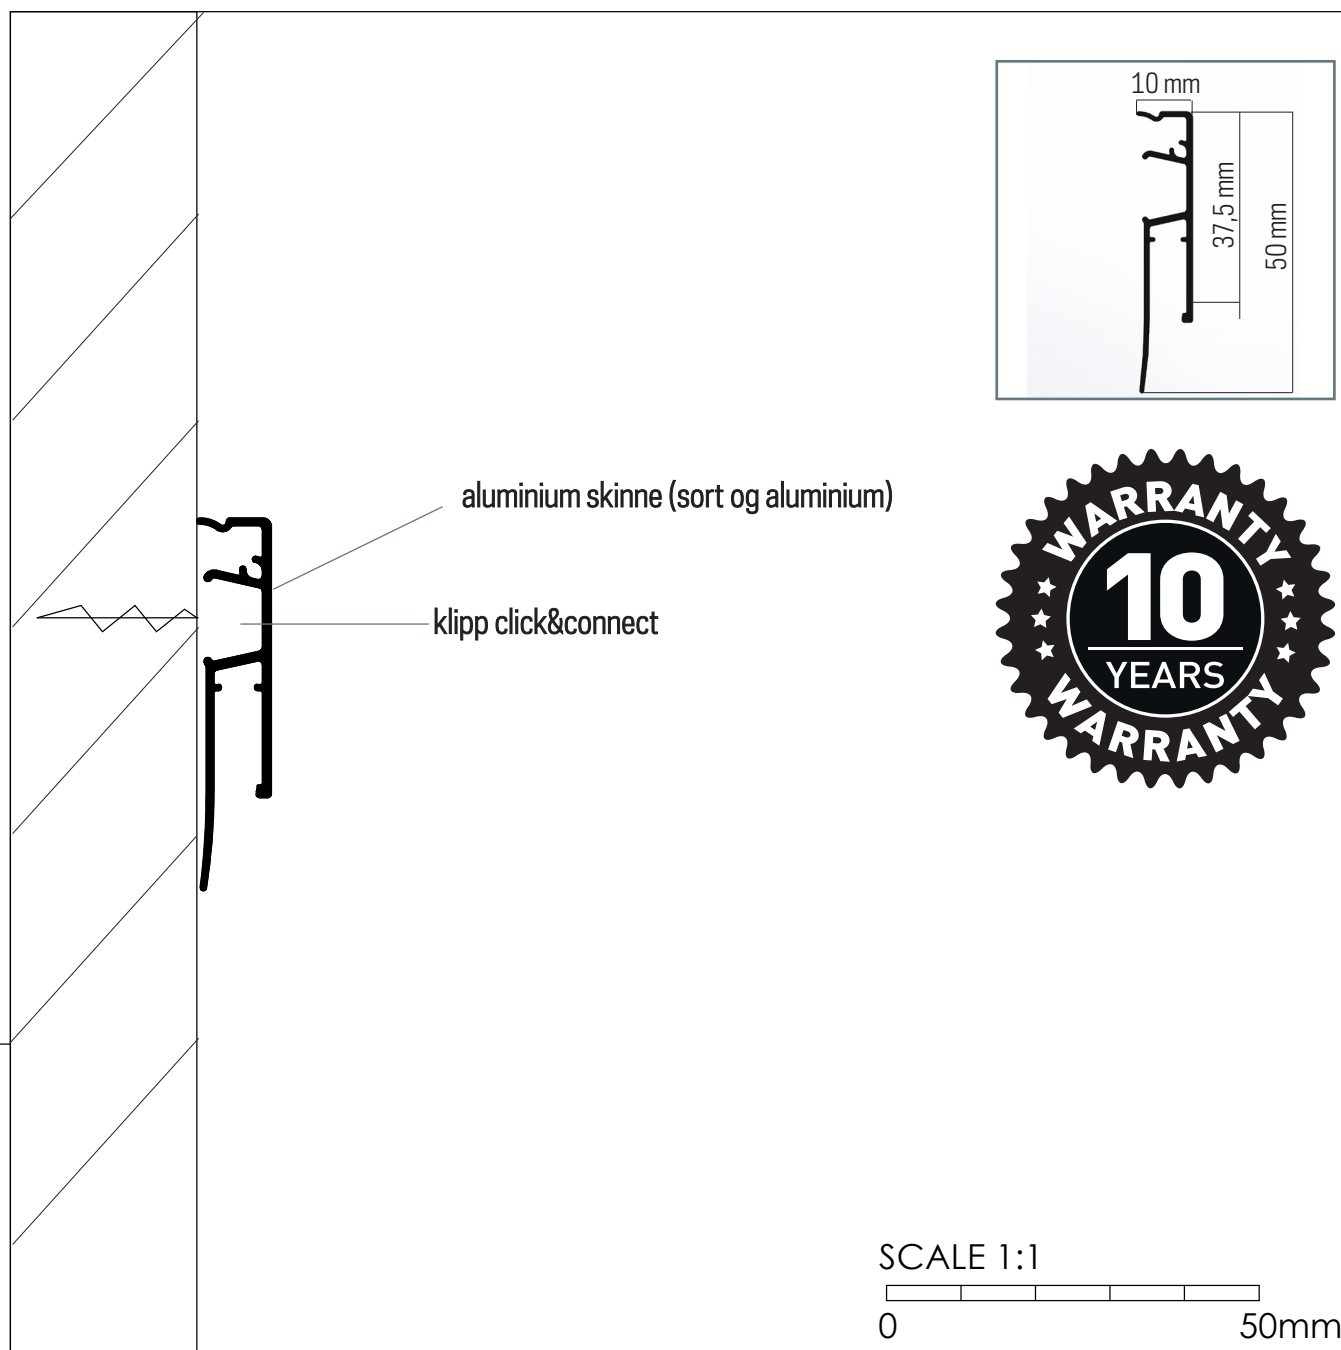

# SMART POCKET RAIL

Installasjonsvideo:

ARTITEQ Skandinavia AS  
Kirkeveien 178  
3040 Nøtterøy  
33 39 11 00  
post@artiteq.no