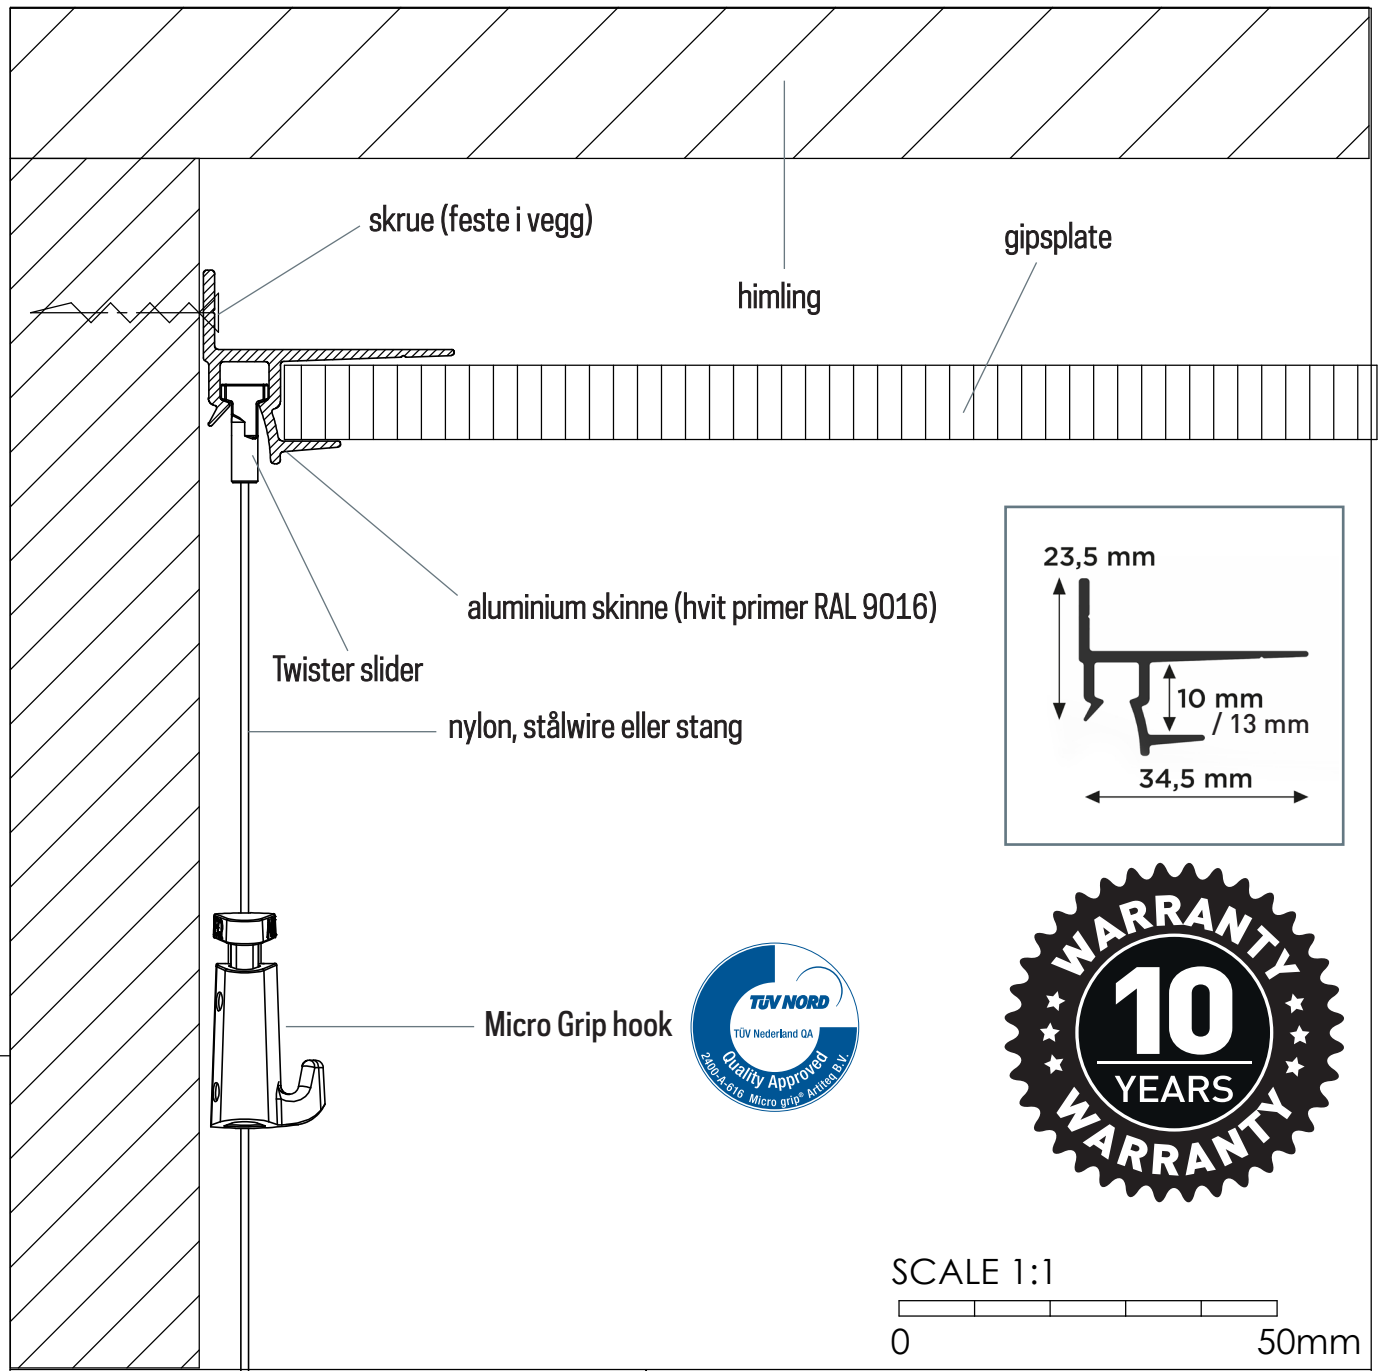

SHADOWLINE MASONRY

20 kg/m

Installasjonsvideo:

ARTITEQ Skandinavia AS
Kirkeveien 178
3070 Nøtterøy
33 39 11 00
info@artiteq.no