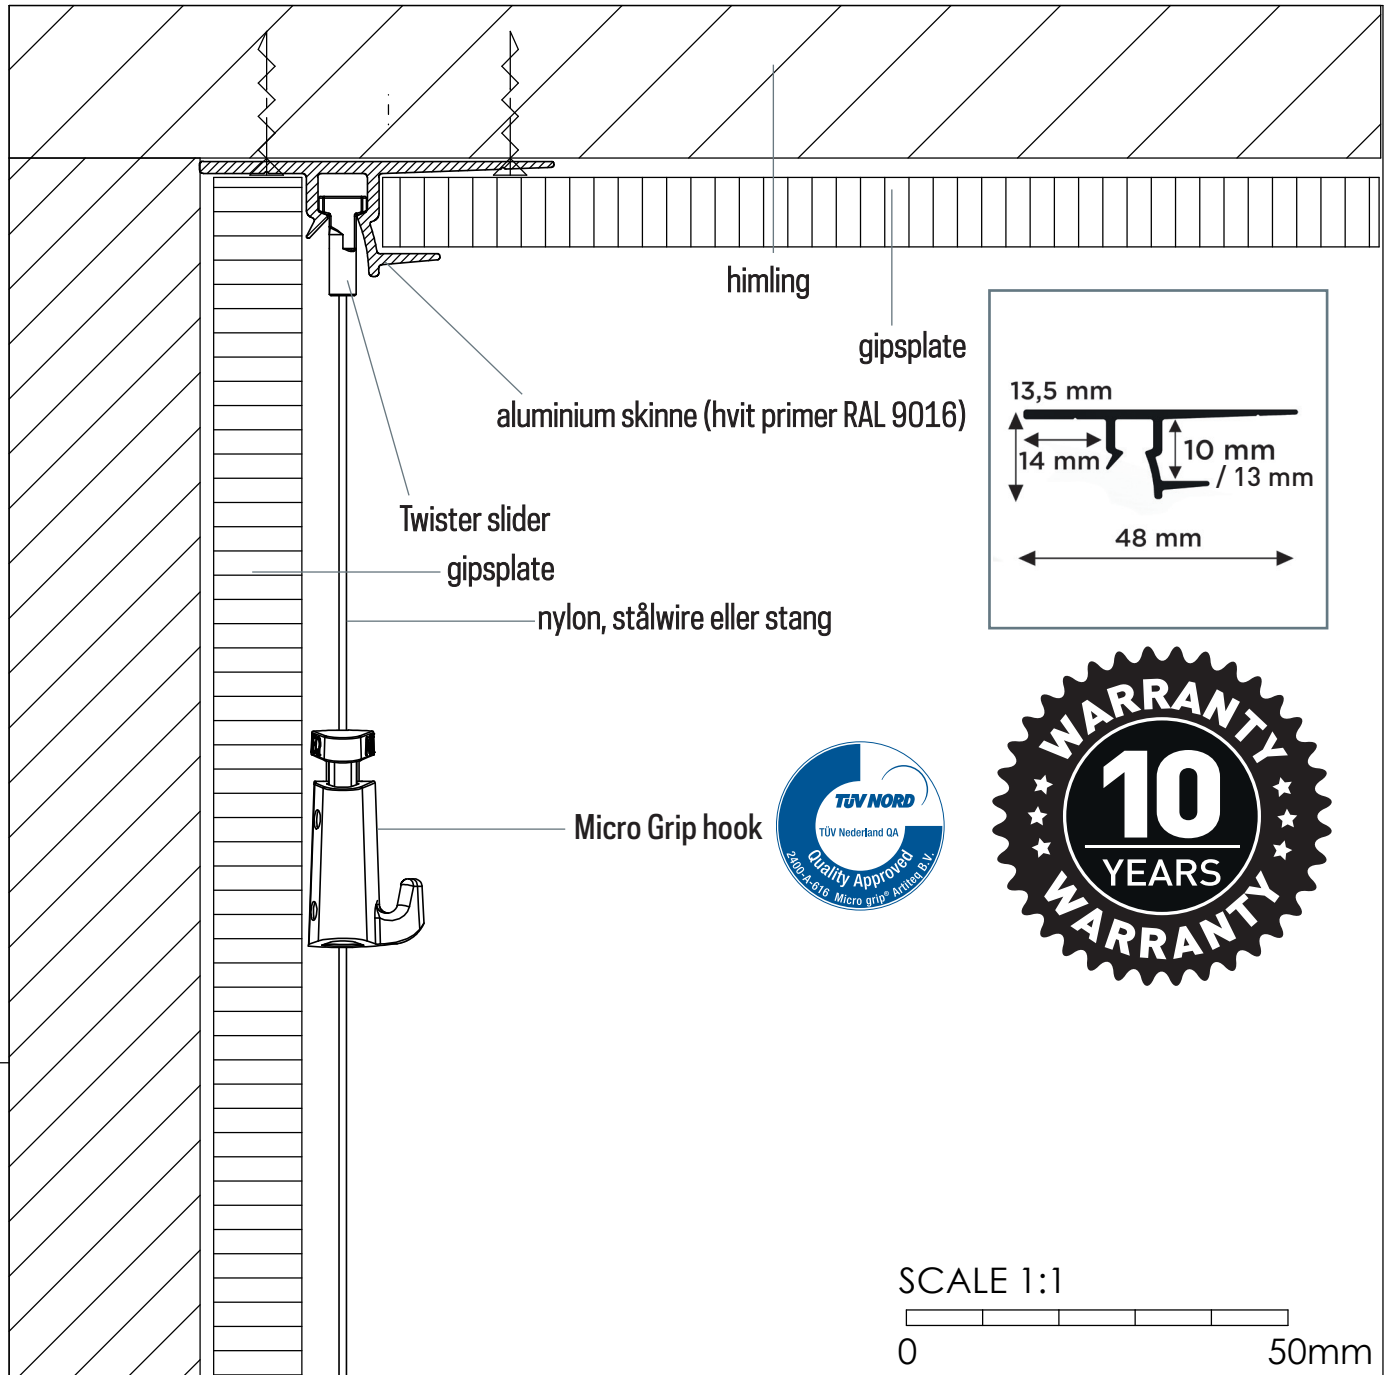

SHADOWLINE DRYWALL

20 kg/m

Installasjonsvideo:

ARTITEQ Skandinavia AS
Kirkeveien 178
3070 Nøtterøy
33 39 11 00
info@artiteq.no