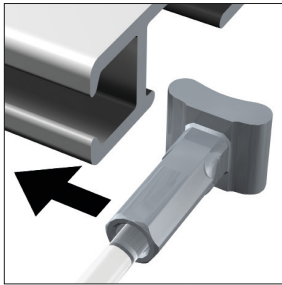

SNORER

SOLID SLIDER

20 KG

SLIDER ECONOMY not visible in the rail

15 KG

3

SKLI INN FRA SIDEN

Artiteq har utviklet Solid Slider-systemet som gjør det mulig å henge opp snorene ved å skli disse inn fra siden av skinnen. Systemet er tilgjengelig i nylon- eller stålsnor på 2 mm. Snoren tres inn fra skinnens ytterkant, som gjør at den ikke kan tas inn og ut på midten av skinnen. Solid Slider leveres i lengder på 100 cm, 150 cm, 200 cm, 250 cm, 300 cm og 500 cm. Solid Slider-systemet gjør det mulig å henge opp veggdekor på fleksibelt vis, selv på skråvegger.

2 mm

1 mm					
TWISTER 1 mm					
	30.21150	TWISTER	1 mm	NYLON	150 cm
	30.21200	TWISTER	1 mm	NYLON	200 cm
	30.21300	TWISTER	1 mm	NYLON	300 cm
	30.22150	TWISTER	1 mm	STÅL	150 cm
	30.22200	TWISTER	1 mm	STÅL	200 cm
	30.22300	TWISTER	1 mm	STÅL	300 cm
	09.63150	TWISTER	1 mm	STÅL SORT	150 cm
	09.63200	TWISTER	1 mm	STÅL SORT	200 cm
	09.63300	TWISTER	1 mm	STÅL SORT	300 cm

2 mm					
TWISTER 2 mm					
	09.23100	TWISTER	2 mm	NYLON	100 cm
	09.23150	TWISTER	2 mm	NYLON	150 cm
	09.23200	TWISTER	2 mm	NYLON	200 cm
	09.23250	TWISTER	2 mm	NYLON	250 cm
	09.23300	TWISTER	2 mm	NYLON	300 cm
	09.23500	TWISTER	2 mm	NYLON	500 cm
	09.33100	TWISTER	2 mm	STÅL	100 cm
	09.33150	TWISTER	2 mm	STÅL	150 cm
	09.33200	TWISTER	2 mm	STÅL	200 cm
	09.33250	TWISTER	2 mm	STÅL	250 cm
	09.33300	TWISTER	2 mm	STÅL	300 cm
	09.33500	TWISTER	2 mm	STÅL	500 cm
	9.4196	TWISTER	2 mm	STANG HVIT	100 cm
	9.4198	TWISTER	2 mm	STANG HVIT	200 cm