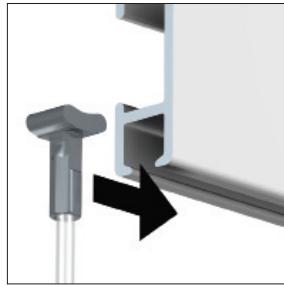

SNORER

SOLID SLIDER

20 KG

SLIDER ECONOMY not visible in the rail

15 KG

3

SKLI INN FRA SIDEN

Artiteq har utviklet Solid Slider-systemet som gjør det mulig å henge opp snorene ved å skli disse inn fra siden av skinnen. Systemet er tilgjengelig i nylon- eller stålsnor på 2 mm. Snoren tres inn fra skinnens ytterkant, som gjør at den ikke kan tas inn og ut på midten av skinnen. Solid Slider leveres i lengder på 100 cm, 150 cm, 200 cm, 250 cm, 300 cm og 500 cm. Solid Slider-systemet gjør det mulig å henge opp veggdekor på fleksibelt vis, selv på skråvegger.

2 mm

1 mm					
TWISTER 1 mm					
	30.21150	TWISTER	1 mm	NYLON	150 cm
	30.21200	TWISTER	1 mm	NYLON	200 cm
	30.21300	TWISTER	1 mm	NYLON	300 cm
	30.22150	TWISTER	1 mm	STÅL	150 cm
	30.22200	TWISTER	1 mm	STÅL	200 cm
	30.22300	TWISTER	1 mm	STÅL	300 cm
	09.63150	TWISTER	1 mm	STÅL SORT	150 cm
	09.63200	TWISTER	1 mm	STÅL SORT	200 cm
	09.63300	TWISTER	1 mm	STÅL SORT	300 cm