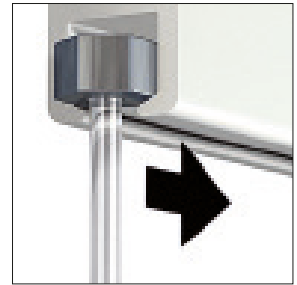

SNORER

SOLID SLIDER

20 KG

SLIDER ECONOMY not visible in the rail

15 KG

3

SKLI INN FRA SIDEN

Artiteq har utviklet Solid Slider-systemet som gjør det mulig å henge opp snorene ved å skli disse inn fra siden av skinnen. Systemet er tilgjengelig i nylon- eller stålsnor på 2 mm. Snoren tres inn fra skinnens ytterkant, som gjør at den ikke kan tas inn og ut på midten av skinnen. Solid Slider leveres i lengder på 100 cm, 150 cm, 200 cm, 250 cm, 300 cm og 500 cm. Solid Slider-systemet gjør det mulig å henge opp veggdekor på fleksibelt vis, selv på skråvegger.

2 mm

1 mm					
TWISTER 1 mm					
	30.21150	TWISTER	1 mm	NYLON	150 cm
	30.21200	TWISTER	1 mm	NYLON	200 cm
	30.21300	TWISTER	1 mm	NYLON	300 cm
	30.22150	TWISTER	1 mm	STÅL	150 cm
	30.22200	TWISTER	1 mm	STÅL	200 cm
	30.22300	TWISTER	1 mm	STÅL	300 cm
	09.63150	TWISTER	1 mm	STÅL SORT	150 cm
	09.63200	TWISTER	1 mm	STÅL SORT	200 cm
	09.63300	TWISTER	1 mm	STÅL SORT	300 cm