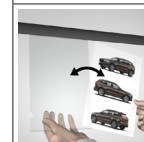

SMART POCKET RAIL

**SMART
POCKETS
A3/A4**

10
ÅRS
GARANTI

SMART POCKET RAIL

05.61100	SMART POCKET RAIL SORT	100 cm	INKLUDERER MONTERINGSMATERIELL +
05.61200	SMART POCKET RAIL SORT	200 cm	INKLUDERER MONTERINGSMATERIELL +
05.60200	SMART POCKET RAIL HVIT PRIMER	200 cm	INKLUDERER MONTERINGSMATERIELL +

EANKELT Å BYTTE
INNHold

7804.210	SMART POCKET A4 (21 X 30 cm)	STÅENDE
7804.310	SMART POCKET A3 (30 X 42 cm)	STÅENDE
7804.220	SMART POCKET A4 (30 X 21 cm)	LIGGENDE
7804.320	SMART POCKET A3 (42 X 30 cm)	LIGGENDE

installasjonsvideo

Stilfull presentasjon av bilder, ideer og informasjon

Smart Pocket Rail er en rask løsning for forbedret, mer stilfull presentasjon av bilder, ideer og informasjon. Fra diagrammer og modeller til bilder av ansatte, er Artiteq's Smart Pocket Rail løsningen for en rekke formål og kan brukes internt og eksternt. Det er et ideelt system for å presentere innhold på livlig vis. Det forvOGLer også en kjedelig vegg til en dynamisk del av rommet. Smart Pocket Rail monteres til vegg med klips. Du kan enkelt klikke på plass akryllommene til skinnen. Du kan velge mellom størrelser på A4 eller A5. På grunn av innhaket på baksiden og siden av lommen, kan du enkelt skifte ut innholdet uten å måtte fjerne lommen fra skinnen.