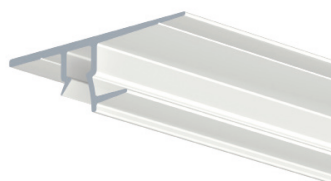

SKINNE

SHADOWLINE
DRYWALL
RAL 9016

ARTIKKEL NO. 250 cm FOR GIPS 13 mm 05.08420

FESTEMATERIELL

ARTIKKEL NO.

FISCHER UX 5 x 30 R UNIVERSAL PLUGG 5 mm 9.4931

SKRUE 3,5 mm x 45 mm 9.4929

THE RAIL IS NOT PRE DRILLED

installasjonsvideo