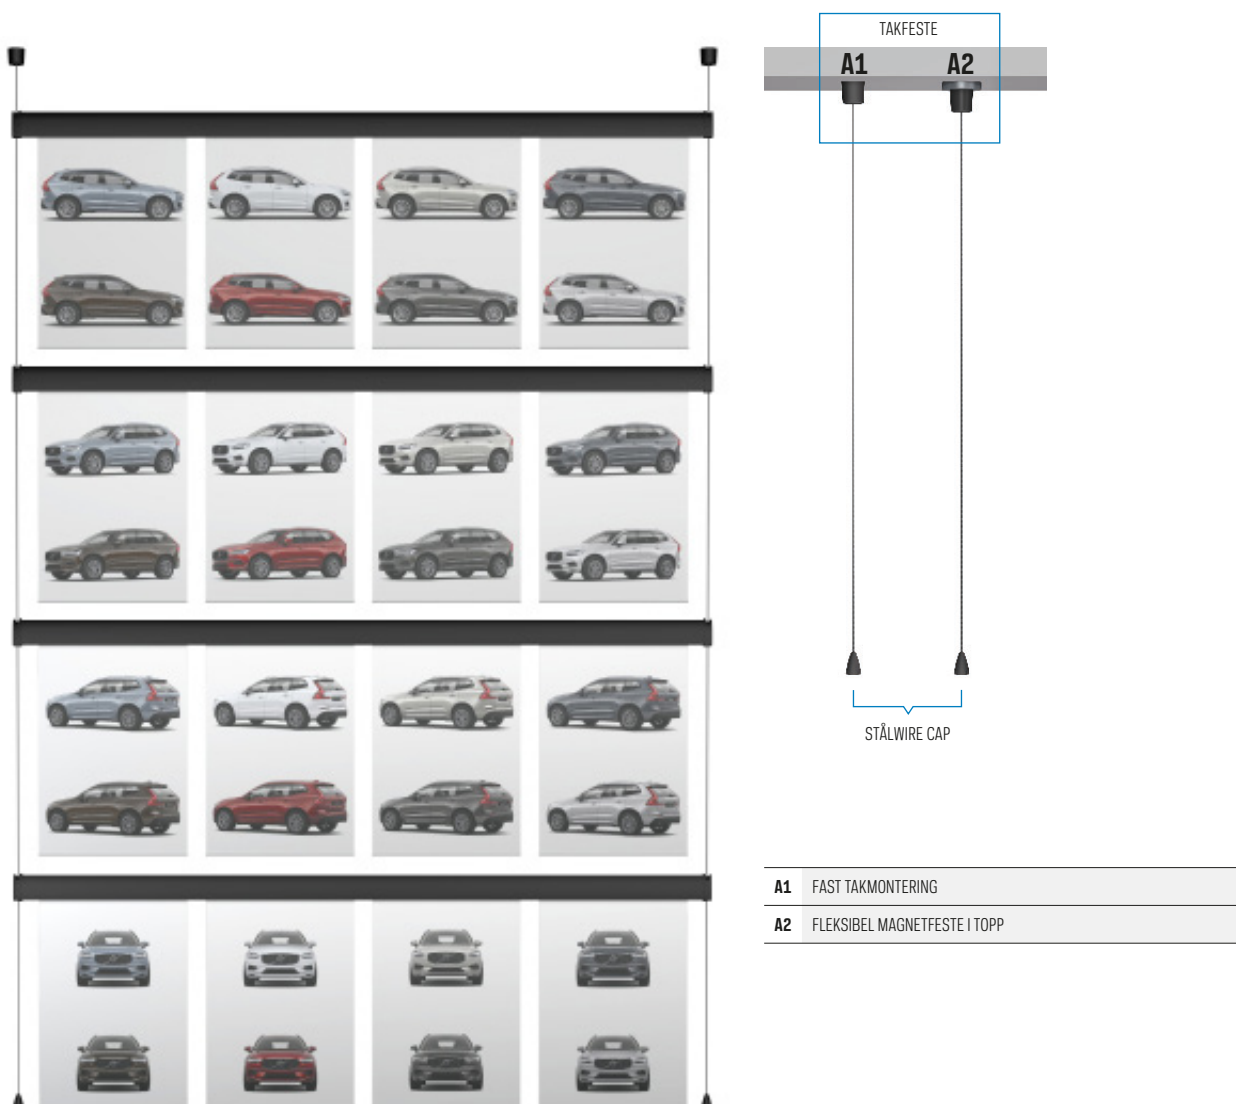

## Stilfull presentasjon på den moderne arbeidsplassen

IMAGINE IT Smart Pockets er det mest fleksible systemet for å presentere bilder, dokumenter og produktillustrasjoner. Slipp fantasien løs og varier layout og størrelse etter ditt ønske! Artiteqs dobbeltsidige Smart Pockets er tilgjengelige i A3- og A4-størrelser og skinnene kan justeres på høyden. En stor fordel er at systemet i sin helhet virker ryddig og moderne. I tillegg til det praktiske ved Artiteqs IMAGINE IT Smart Pockets, er systemet estetisk lekkert og vil passe perfekt inn i interiøret forøvrig. Smart Pockets klikkes fast til skinnen, med enkel mulighet til å endre innholdet i lommene. Gå for enten A3- eller A4-størrelse, eller kombiner begge deler for et lekent resultat.

# IMAGINE IT smart pockets

PASSER I ÅPNE OMRÅDER, FOR EKSEMPEL SOM EN ROMDELER (FASTMONTERES OVER)

**A1**

- 1 TAK
- 2 SKRÅVEGG
- 3 VEGG

**A2**

KUN TAK

installasjonsvideo