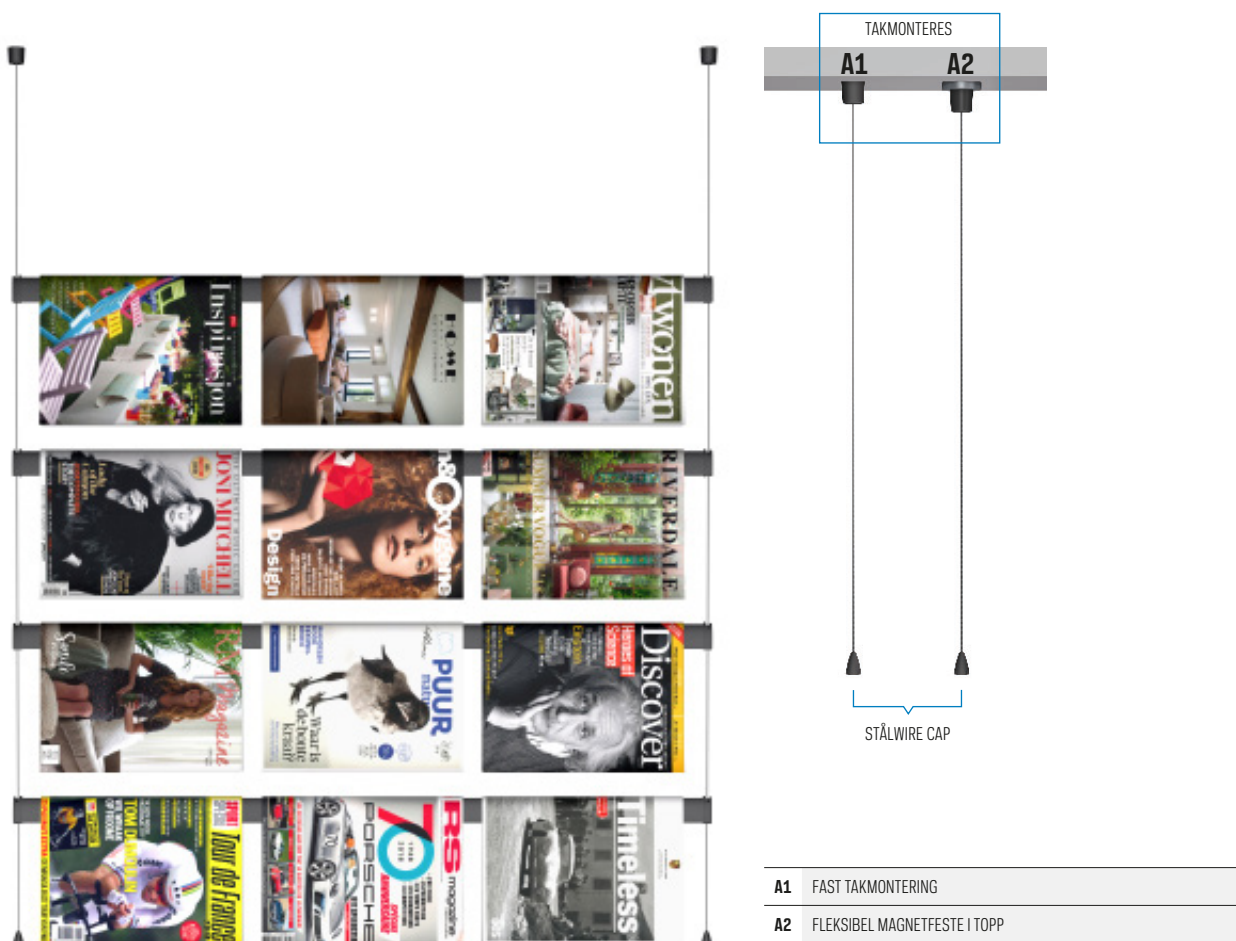

## Et dynamisk opphengssystem på arbeidsplassen

IMAGINE IT magazines er et dynamisk opphengssystem som beriker arbeidsplassen med farger og energi. Dette opphengssystemet fra Artiteq tilbyr et system som muliggjør display av magasiner og kataloger på en synlig og elegant måte. Systemets diskrete og minimalistiske egenskaper gjør at det nærmest ser ut som at magasinene flyter i luften. I tillegg til designet, tilbyr IMAGINE IT magazines den enkleste og peneste måten å dele ulike avdelinger inn i stasjoner på. Dette sikrer en trivelig og åpen atmosfære på arbeidsplassen, samtidig som den skaper gode løsninger for effektivt og uavbrutt arbeid. En smal snor går langs begge sider av opphengssystemet, som kobler sammen de horisontale skinnene til hverandre. Gjennom den spesielle teknologien i endene, kan du justere høyden på skinnene slik du ønsker. Dette gjør at skinnen kan beveges og dermed skape nye uttrykk. Skinnene er tilgjengelige i design på 99 cm, 133 cm og 166 cm, for 3, 4 eller 5 magasiner. Du kan også velge magnetisk oppheng til en stålvegg.

# IMAGINE IT magazines

**A1**

- 1 TAK
- 2 SKRÅVEGG
- 3 VEGG

**A2**

KUN TAK

PASSER I ÅPNE OMRÅDER, FOR EKSEMPEL SOM EN ROMDELER (FASTMONTERES OVER)

installasjonsvideo