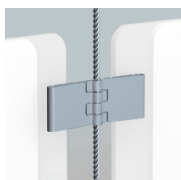

DISPLAY IT FIXED

Display It: ryddig og profesjonelt

Display It gir deg muligheten til å presentere dokumenter og annonseringer på en ryddig og profesjonell måte. Systemets akrylrammer er enkle å montere og justere takket være Artiteqs E-Clip for Display It. Klipsen gjør det også enkelt å koble rammer til hverandre, som gjør både horisontal og vertikal display mulig. Displaysystemet er ideelt for eiendomsめklere og brukes ofte som "ansiktsvegg" for ansatte på sykehus eller andre institusjoner. Display It er tilgjengelig i to varianter: Flex og Fixed. Display It Flex brukes i kombinasjon med en opphengsskinne og rustfrie stålstenger som er enkle å omplussere langs skinnen

DISPLAY IT FIXED

STÅLWIRE SETT

SETT STÅLWIRE 2mm FIXED

400 cm

ARTIKKEL NO. 7820.400

topp

bunn

KLEMMER

E-CLIP

2 mm

ARTIKKEL NO. 7805.005

CLAMP

2-4 mm

7805.001

DOUBLE CLAMP

2-4 mm

CLAMP DISPLAY

7805.003

ALT-I-ETT SETT

BOX DISPLAY IT E-CLIP

2 x set STÅLWIRE 2 mm fixed (400 cm), 20 x E-Clip, 5 x display 2 mm A4 STÅENDE

ARTIKKEL NO. 7830.401

installasjonsvideo

ENKELT Å BYTTE INNHOLD