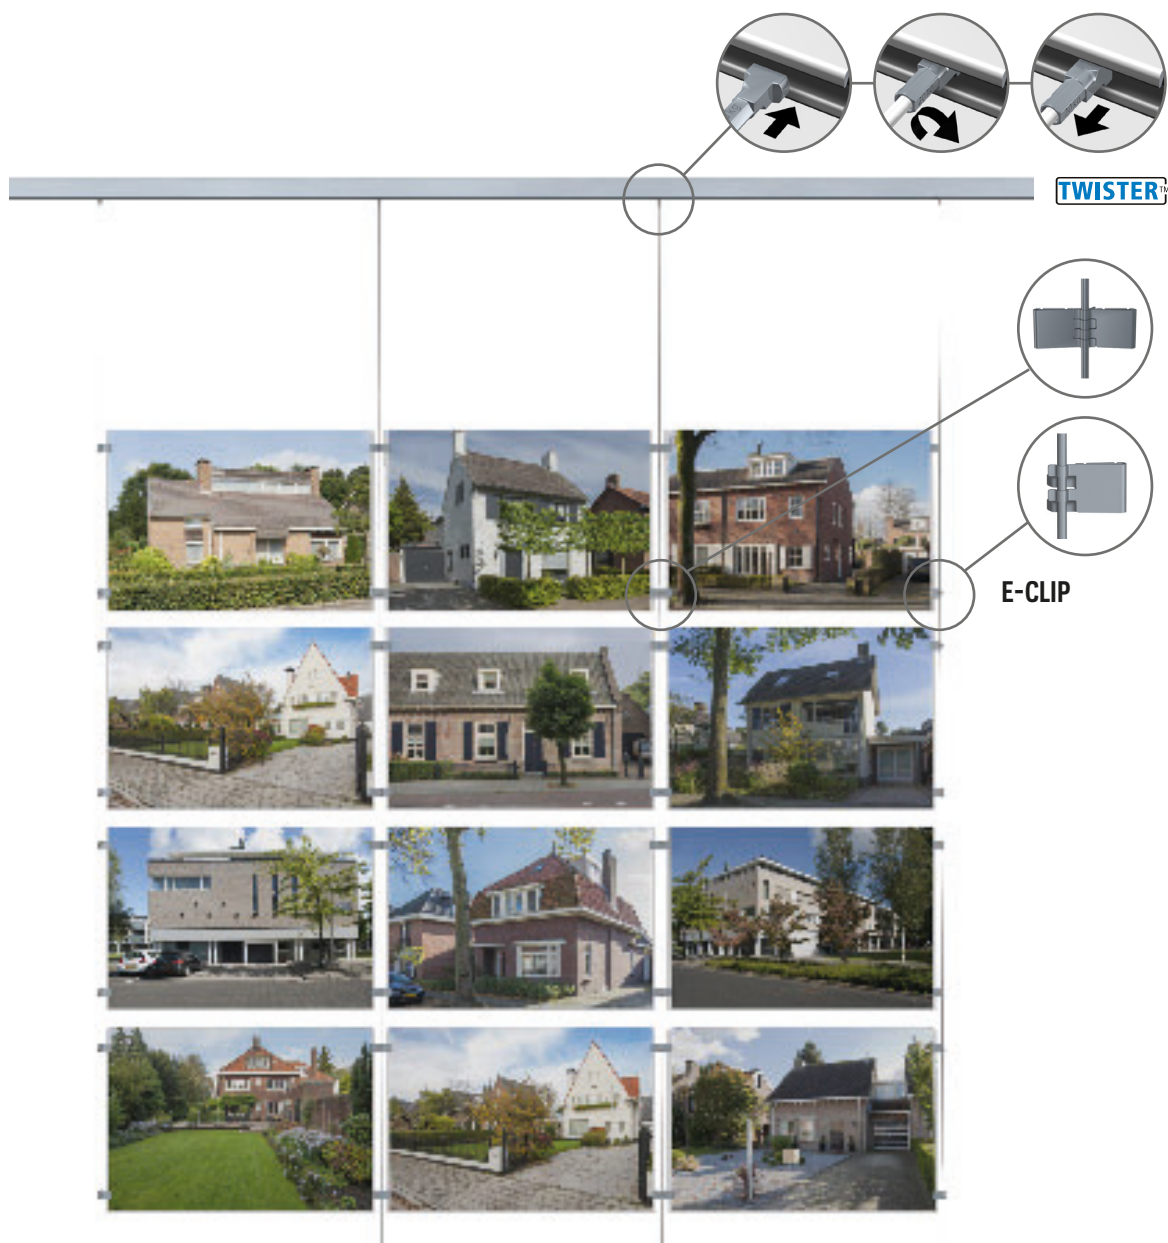

DISPLAY IT FLEX

Display It: ryddig og profesjonelt

Display It gir deg muligheten til å presentere dokumenter og annonseringer på en ryddig og profesjonell måte. Systemets akrylrammer er enkle å montere og justere takket være Artiteqs E-Clip for Display It. Klipsen gjør det også enkelt å koble rammer til hverandre, som gjør både horisontal og vertikal display mulig. Displaysystemet er ideelt for eiendomsmeglere og brukes ofte som "ansiktsvegg" for ansatte på sykehus eller andre institusjoner. Display It er tilgjengelig i to varianter: Flex og Fixed. Display It Flex brukes i kombinasjon med en opphengsskinne og rustfrie stålstenger som er enkle å omplassere langs skinnen.

DISPLAY IT FLEX

KAN BRUKES MED ALLE ARTITEQ OPPHENGSSYSTEMER

ENKELT Å BYTTE INNHOLD

STENGER

		
	TWISTER 2 mm STANGSTAINLESS STÅL	TWISTER 2 mm STANGHVIT
	200 cm	200 cm
ARTIKKEL NO.	9.4188	9.4198

KLEMMER

			
	E-CLIP	KLEMME	BOBBEKLEMME
	2 mm	2-4 mm	2-4 mm
ARTIKKEL NO.	7805.005	7805.001	7805.002

installasjonsvideo

DISPLAYER - AKRYLLOMMER

ARTIKKEL NO.	7803.211	2 mm A4	30 x 21 cm LIGGENDE
ARTIKKEL NO.	7803.212	2 mm A4	21 x 30 cm STÅENDE
ARTIKKEL NO.	7803.301	2 mm A3	42 x 30 cm LIGGENDE
ARTIKKEL NO.	7803.302	2 mm A3	30 x 42 cm STÅENDE