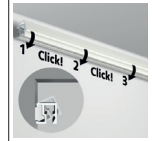

SKINNE

CONTOUR RAIL
HVIT PRIMER
RAL 9016

CONTOUR RAIL
ALU

P/1*

P/1*

ARTIKKEL NO. 200 cm	30.11201	30.11200
ARTIKKEL NO. 300 cm	30.11301	30.11300
MONTERINGSETT HVIT		MONTERINGSETT GRÅ
ARTIKKEL NO. 200 cm	30.31310	30.31320
ARTIKKEL NO. 300 cm	30.31330	30.31340

20
KG/M

10
ÅRS
GARANTI

3 CLIPS / M

installasjonsvideo

INNHOOLD MONTERINGSETT

		ANTALL 200 cm	ANTALL 300 cm	
	30.31110	CLICK&CONNECT	6x	9x
	9.4929	SKRUE	6x	9x
	9.4931	PLUGG	6x	9x
	30.31210 (HVIT) / 30.31220 (GRÅ)	ENDESTYKKE	2x	2x
	2388	VEILEDNING	1x	1x