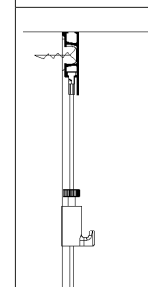

CLICK RAIL PRO

50
KG/M

10
ÅRS
GARANTI

3 CLIPS / M

Click Rail Pro er den sterkere, mer robuste versjonen av Artiteqs Click Rail. Takket være Click&Connectsystemet, kan skinnen monteres raskt og enkelt til vegg, flukter mot taket. Click Rail Pros opphengssystem for bilder er sterkt og pålitelig med en bæreevne på 50 kg/m. Altså kan tunge bilder og veggdekorasjoner problemfritt henges opp med Click Rail Pro. Snorene kan flyttes og klikkes på plass hvor som helst på skinnen. Dette fører til fleksibilitet med tanke på hva du ønsker å fremvise på veggene. Endring eller utskifting av kunstverk er raskt og enkelt, uten risiko for at veggene tar skade av den.

SKINNE

CLICK RAIL PRO - HVIT/PRIMER
RAL 9016

CLICK RAIL PRO - ALU BØRSTET

| | | |
|---------------------|----------|-------------------|
| ARTIKKEL NO. 200 cm | 05.05420 | 05.05320 |
| ARTIKKEL NO. 300 cm | 05.05430 | 05.05330 |
| MONTERINGSETT HVIT | | MONTERINGSETT GRÅ |
| ARTIKKEL NO. 200 cm | 4067 | 4066 |
| ARTIKKEL NO. 300 cm | 4074 | 4073 |

OPPHENGSSYSTEM FOR BILDER - VEGG

CLICK RAIL PRO

installasjonsvideo

INNHOLD MONTERINGSETT

| | | ANTALL 200 cm | ANTALL 300 cm |
|------------------------------|---------------|---------------|---------------|
| 9.4124 | CLICK&CONNECT | 6x | 9x |
| 9.4929 | SKRUE | 6x | 9x |
| 9.4931 | PLUGG | 6x | 9x |
| 9.4120 (HVIT) / 9.4121 (GRÅ) | ENDESTYKKE | 2x | 2x |
| 9.4122 (HVIT) / 9.4123 (GRÅ) | HJØRNESTYKKE | 1x | 1x |
| 2387 | VEILEDNING | 1x | 1x |