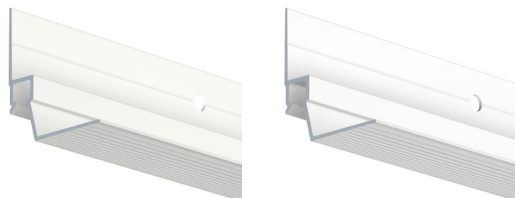

OPPHENGSSYSTEM FOR BILDER - INTEGRERBART

CEILING STRIP

50
KG/M

10
ÅRS
GARANTI

4 SKRUER / M

Et opphengssystem integrert i systemhimlingen

Ceiling Strip erstatter den tradisjonelle kantlisten og foretrekkes av himlingsmontører pga. sin stivhet. Ceiling strip er utformet slik at opphengssystemet er skjult i en liten skyggekant mellom tak og vegg og fanger opp små skjevheter som f.eks. støpte betongvegger som regel har. Den visuelle og estetiske oppgraderingen vil løfte totalinntrykket. Ceiling Strip bør være et naturlig valg for enhver utvikler som tenker bærekraftig og ønsker å utstyre bygget med en kvalitetsløsning for oppheng.

SKINNE

CEILING STRIP - HVIT
RAL 9010

CEILING STRIP HVIT PRIMER
RAL 9016

ARTIKKEL NO. 300 cm

05.08320

05.08330

FESTEMATERIELL

ARTIKKEL NO.

FISCHER UX 5 x 30 R UNIVERSAL PLUGG 5 mm 9.4931

SKRUE 3,5 mm x 45 mm 9.4929

SKRUE METAL STUD 3,5 mm x 38 mm 9.4928

4 SKRUER PER m

installasjonsvideo