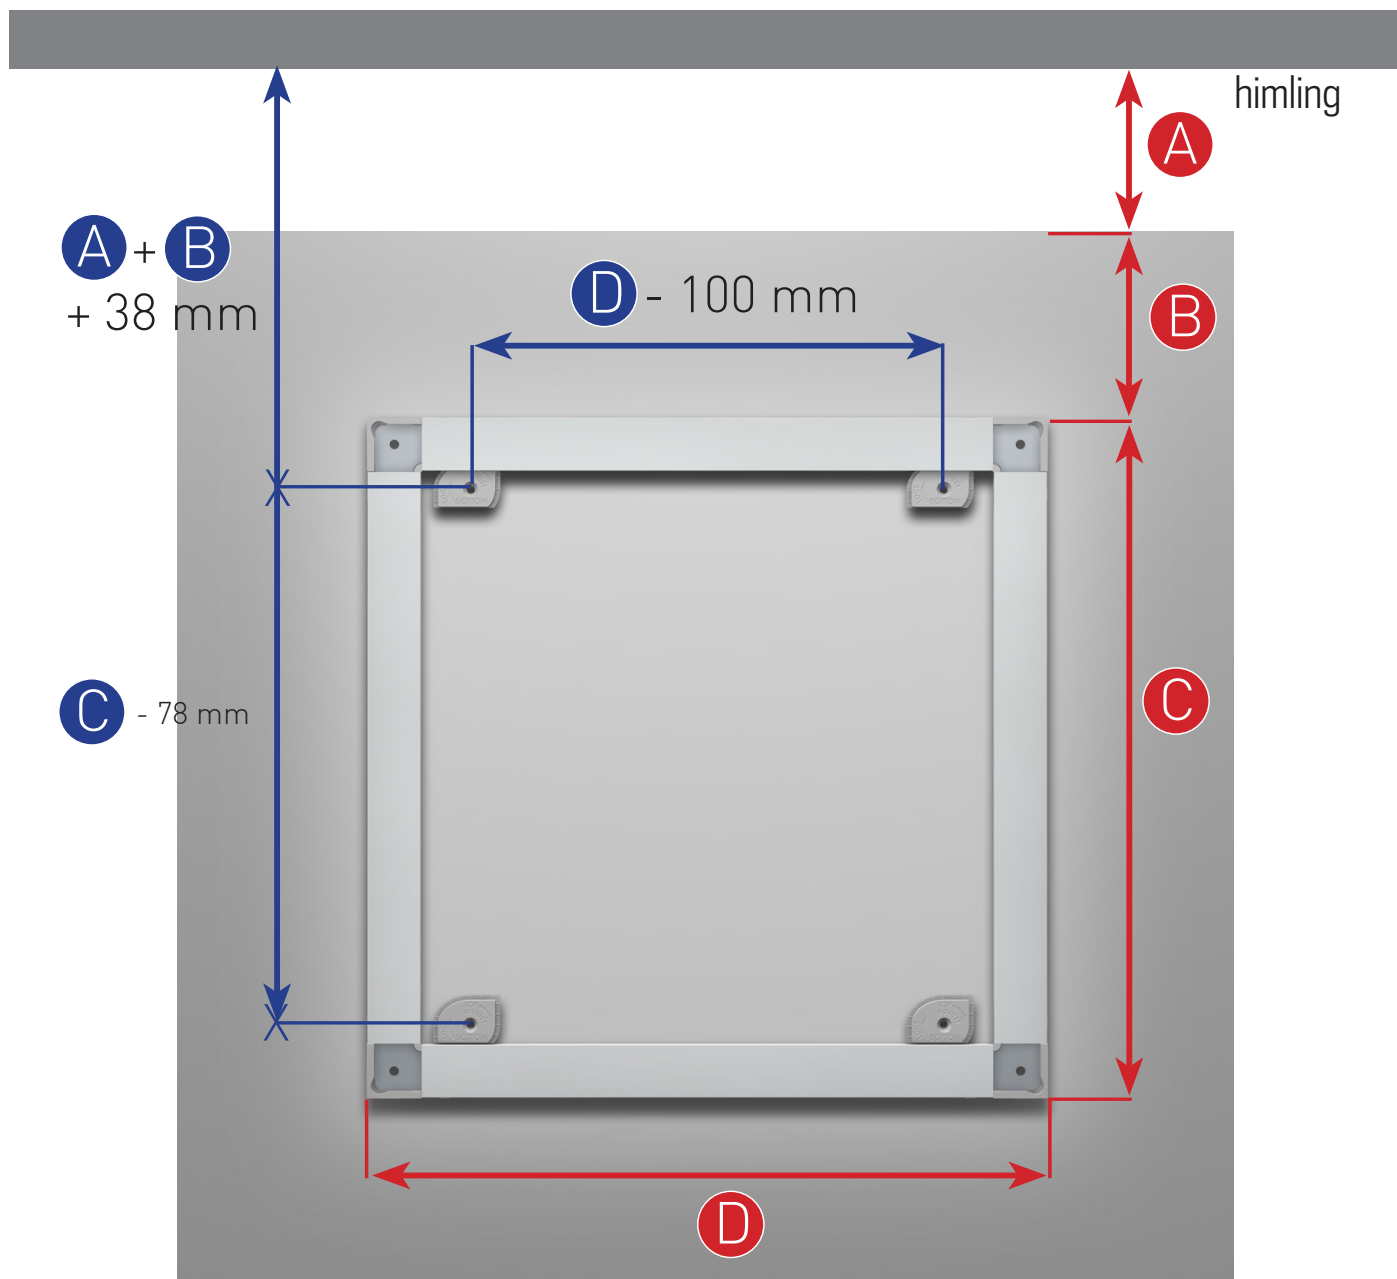

# ARTITEQ BACK FRAME HANGING SYSTEM - sikret

FLEKSIBEL  
SIKKER  
STERK