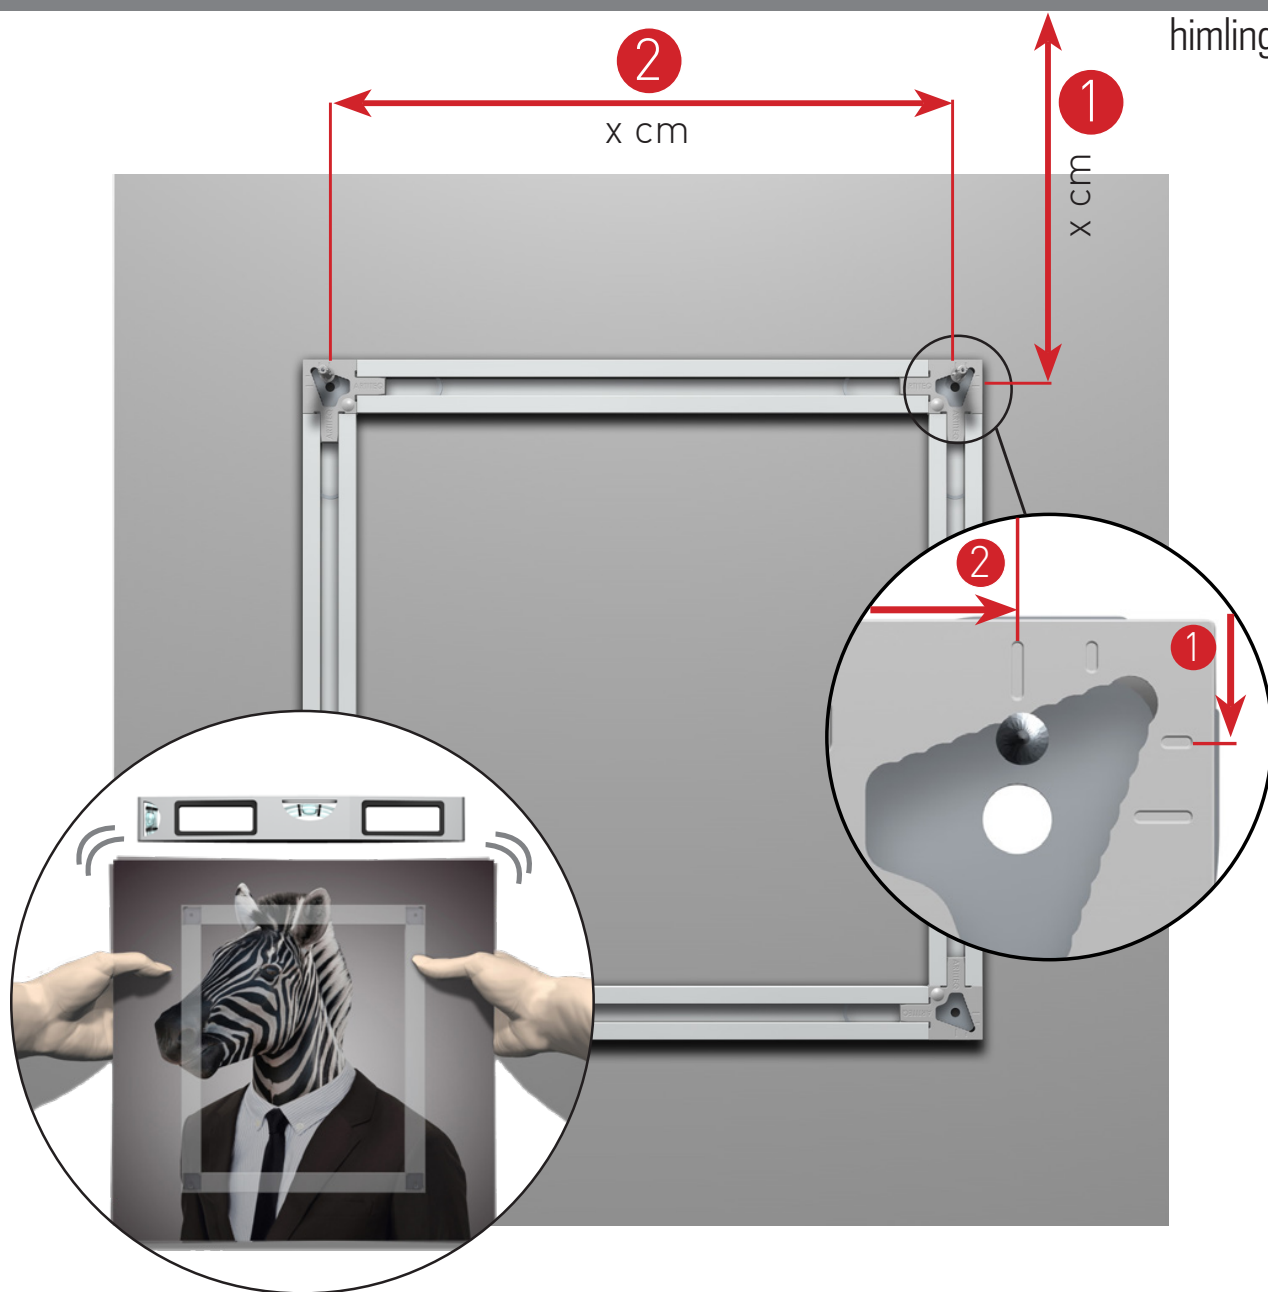

ARTITEQ BACK FRAME HANGING SYSTEM - fast

FLEKSIBEL
SIKKER
STERK