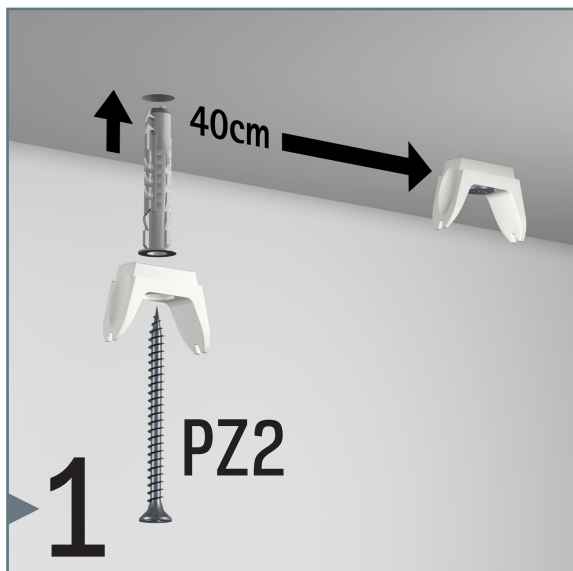

# XPO RAIL

3 CLIPS/M - 20 KG/M

installasjonsvideo:

FLEKSIBEL  
SIKKER  
STERK