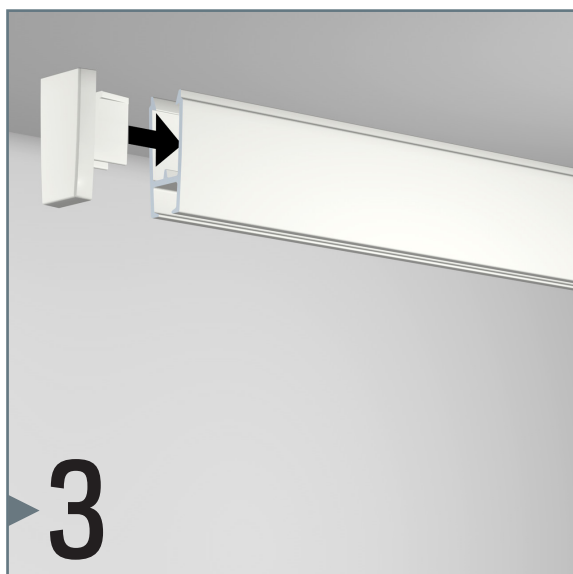

# XPO RAIL

3 CLIPS/M - 20 KG/M

installasjonsvideo:

FLEKSIBEL  
SIKKER  
STERK