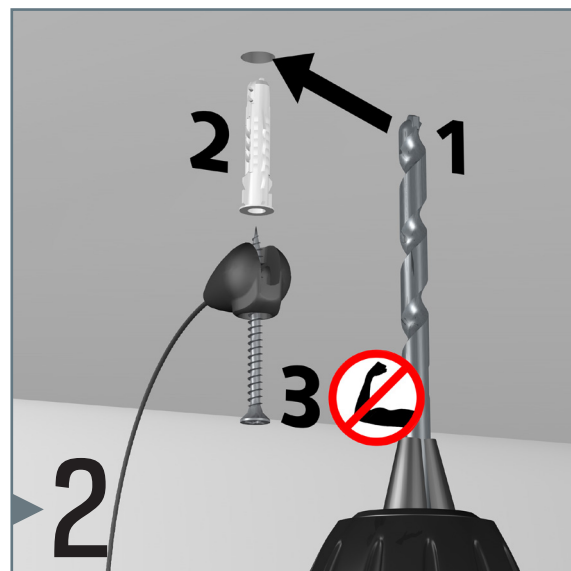

UNI HANGER

10 KG MAX.

installasjonsvideo:

FLEKSIBEL
SIKKER
STERK

PANEL GRIP

1-4 MM

installasjonsvideo:

FLEKSIBEL
SIKKER
STERK