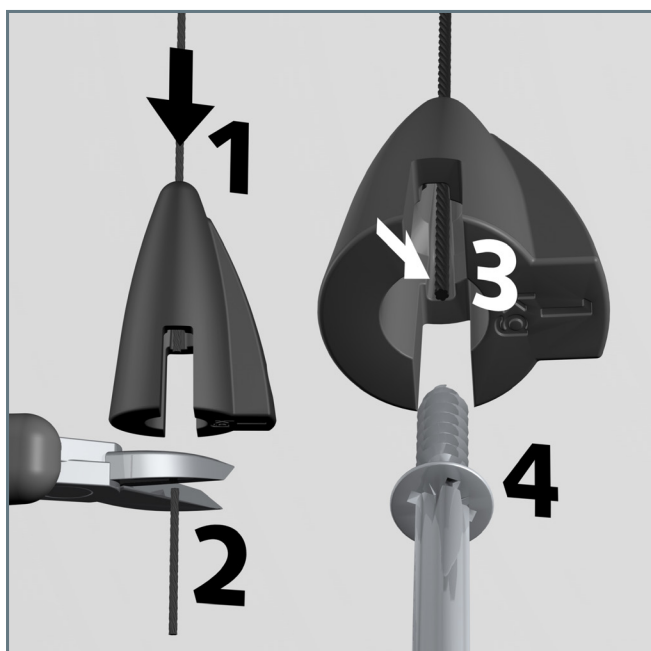

UNI HANGER

10 KG MAX.

installasjonsvideo:

FLEKSIBEL
SIKKER
STERK

PANEL GRIP

1-4 MM

installasjonsvideo:

FLEKSIBEL
SIKKER
STERK