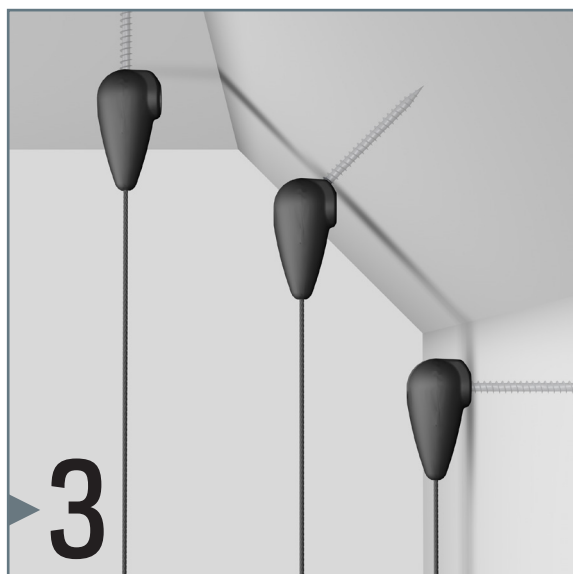

UNI HANGER

10 KG MAX.

installasjonsvideo:

FLEKSIBEL
SIKKER
STERK

PANEL GRIP

1-4 MM

installasjonsvideo:

FLEKSIBEL
SIKKER
STERK