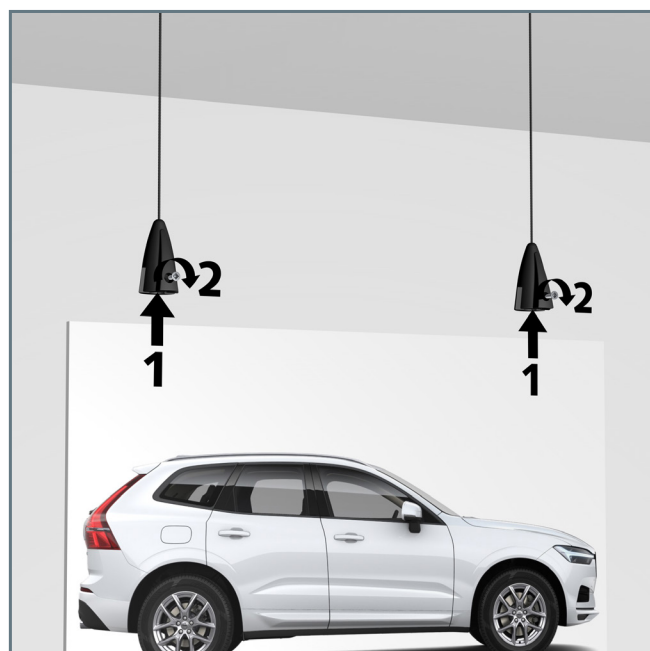

UNI HANGER

10 KG MAX.

installasjonsvideo:

FLEKSIBEL
SIKKER
STERK

PANEL GRIP

1-4 MM

installasjonsvideo:

FLEKSIBEL
SIKKER
STERK