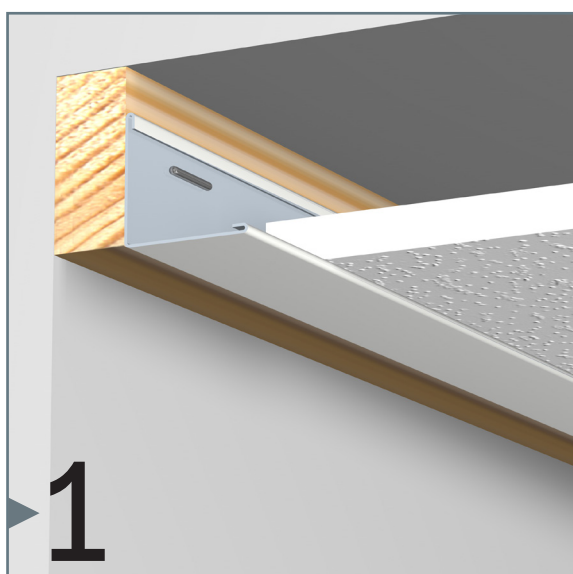

TOP RAIL

8 SKRUER/M - 20 KG/M

installasjonsvideo:

FLEKSIBEL
SIKKER
STERK