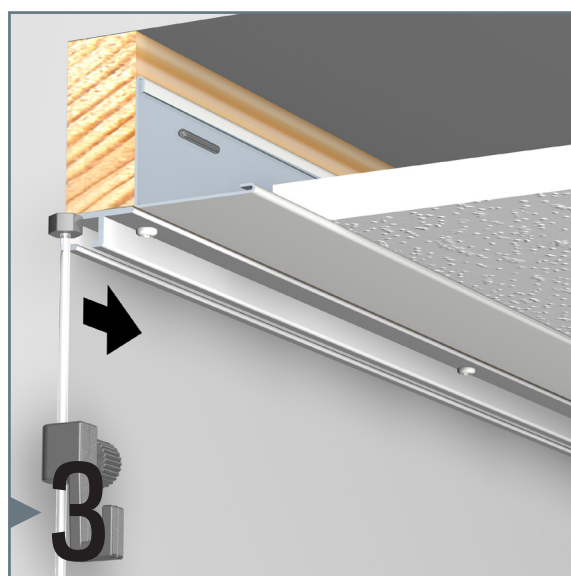

TOP RAIL

8 SKRUER/M - 20 KG/M

installasjonsvideo:

FLEKSIBEL
SIKKER
STERK