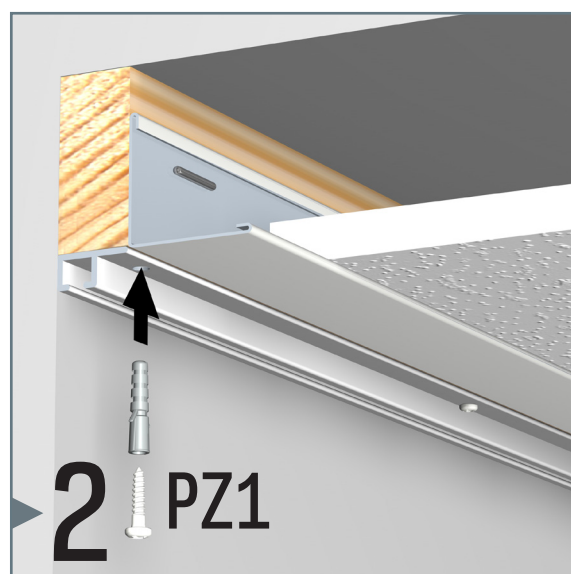

TOP RAIL

8 SKRUER/M - 20 KG/M

installasjonsvideo:

FLEKSIBEL
SIKKER
STERK