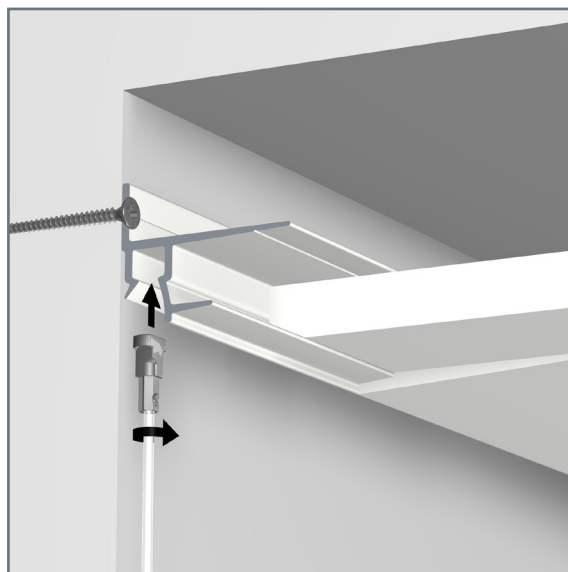

SHADOWLINE

20 KG/M

MASONRY

Installasjonsvideo:

FLEKSIBEL
SIKKER
STEKT