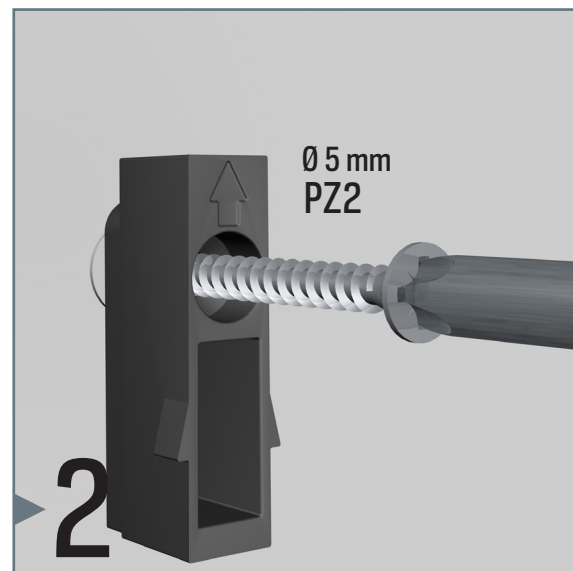

MAGAZINE RAIL

5 KG MAKS.

installasjonsvideo:

FLEKSIBEL
SIKKER
STERK