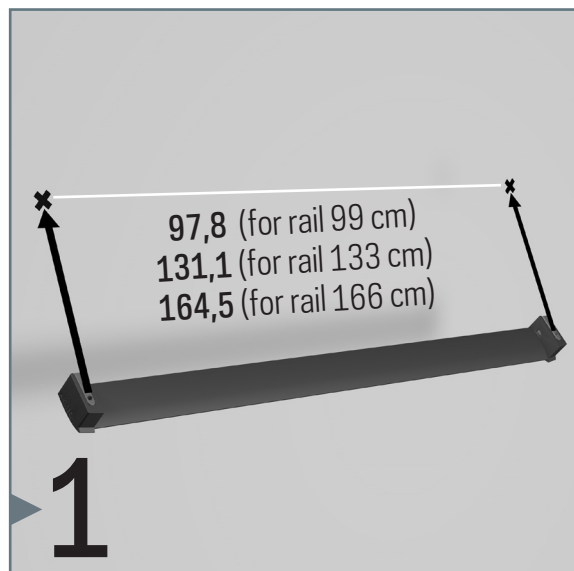

MAGAZINE RAIL

5 KG MAKS.

installasjonsvideo:

FLEKSIBEL
SIKKER
STERK