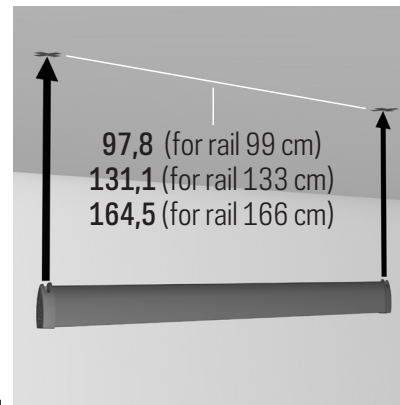

IMAGINE IT

magazines / smart pockets

installasjonsvideo:

FLEKSIBEL
SIKKER
STERK