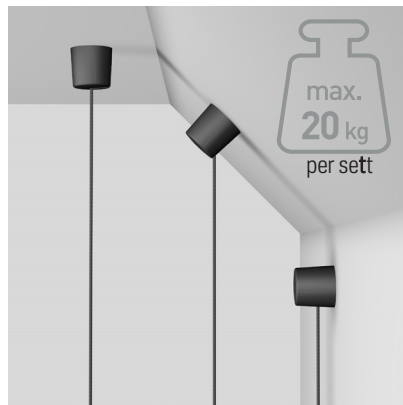

## magazines / smart pockets

! KAPP WIRE ETTER AT INSTALLASJON AV SKINNE ER AVSLUTTET

1

2

3

4

5

6