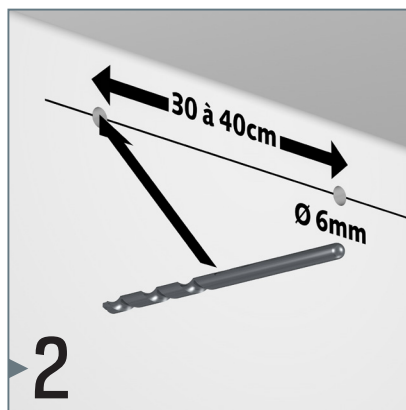

# CONTOUR RAIL

3 KLIPS/M - 20 KG/M

installationsvideo:

FLEKSIBEL  
SIKKER  
STERK