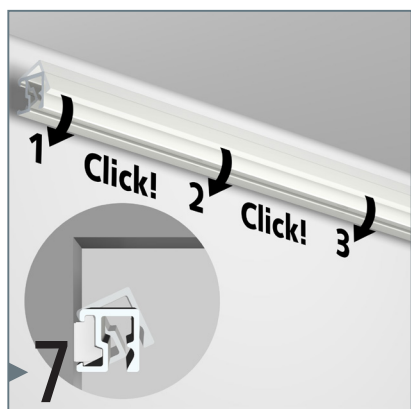

# CONTOUR RAIL

3 KLIPS/M - 20 KG/M

installationsvideo:

FLEKSIBEL  
SIKKER  
STERK