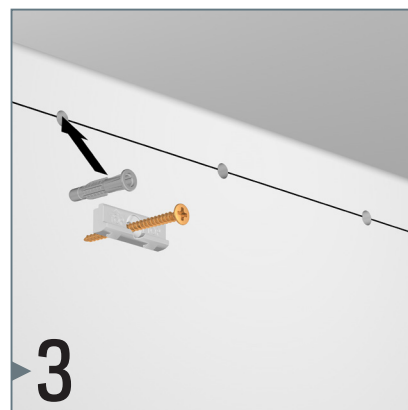

# CONTOUR RAIL

3 KLIPS/M - 20 KG/M

installationsvideo:

FLEKSIBEL  
SIKKER  
STERK