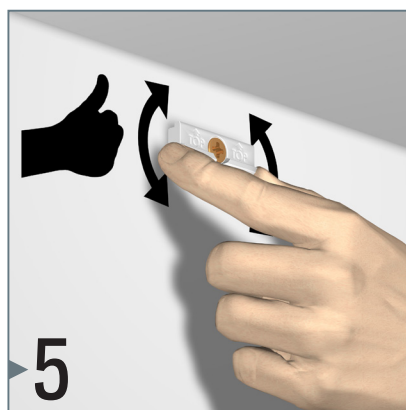

# CONTOUR RAIL

3 KLIPS/M - 20 KG/M

installationsvideo:

FLEKSIBEL  
SIKKER  
STERK