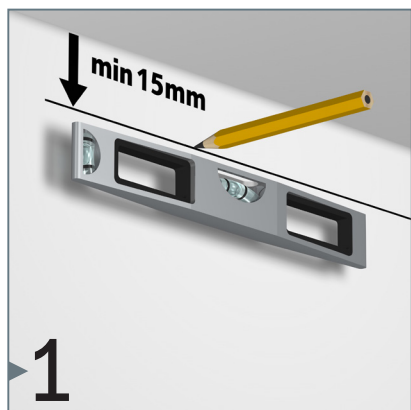

# CONTOUR RAIL

3 KLIPS/M - 20 KG/M

installationsvideo:

FLEKSIBEL  
SIKKER  
STERK