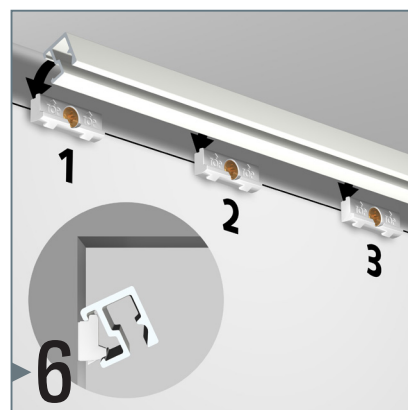

# CONTOUR RAIL

3 KLIPS/M - 20 KG/M

installationsvideo:

FLEKSIBEL  
SIKKER  
STERK