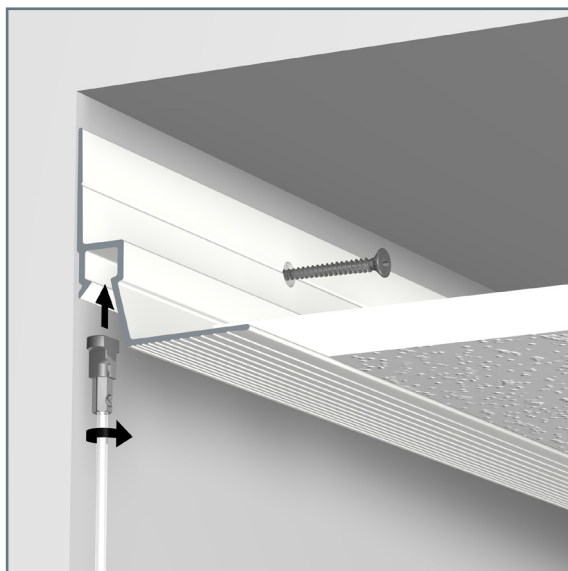

CEILING STRIP

50 KG/M

installasjonsvideo:

FLEKSIBEL
SIKKER
STERK