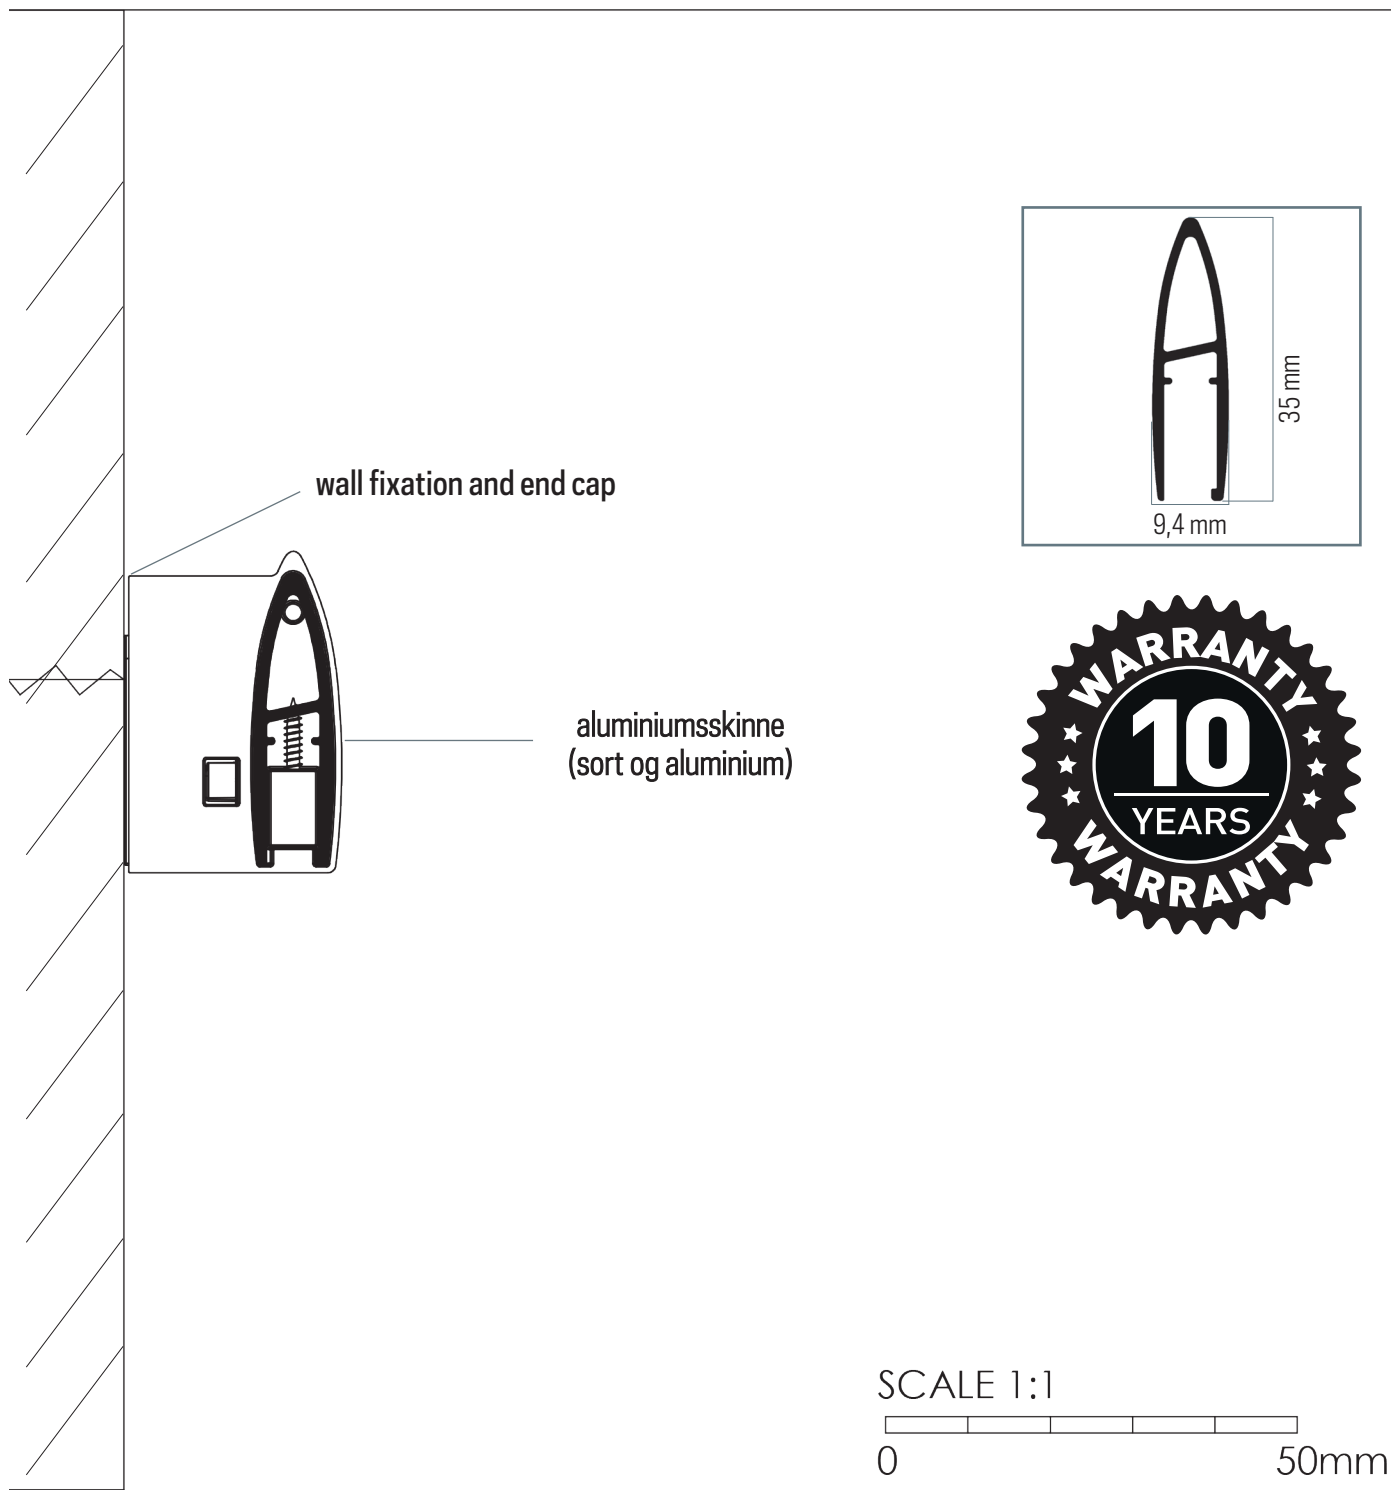

MAGAZINE RAIL

Installasjonsvideo:

ARTITEQ Skandinavia AS
Kirkeveien 178
3140 Nøtterøy
33 39 11 00
post@artiteq.no