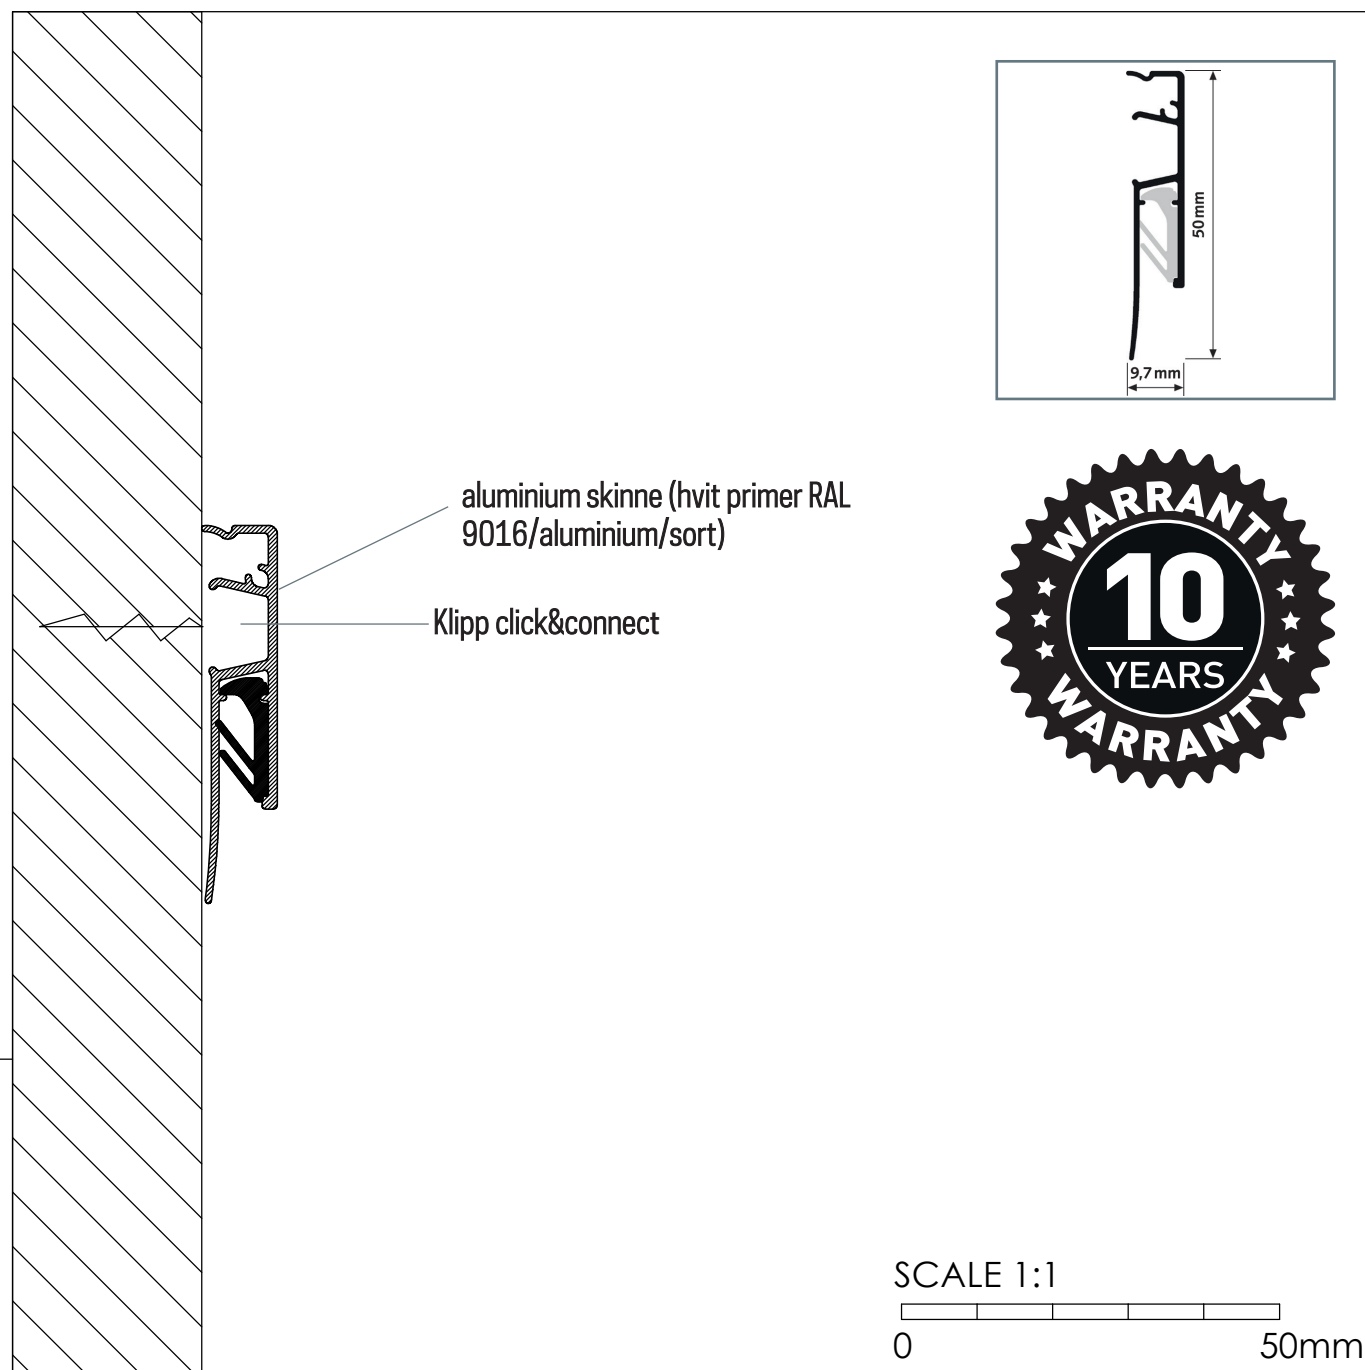

INFO RAIL

> 80g < 2mm

Installasjonsvideo:

Artiteq Skandinavia AS
Kirkeveien 178
3140 Nøtterøy
33 39 11 00
post@artiteq.no