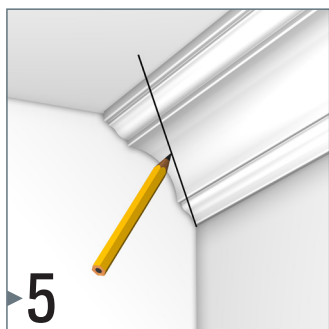

DECO RAIL

4 SKRUER/M - 20 KG/M

Installasjonsvideo:

FLEKSIBEL
SIKKER
STERK