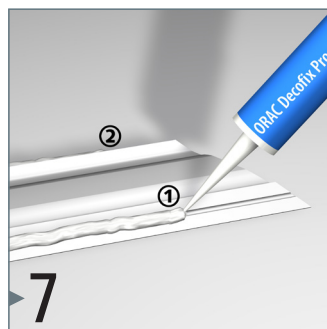

DECO RAIL

4 SKRUER/M - 20 KG/M

Installasjonsvideo:

FLEKSIBEL
SIKKER
STERK