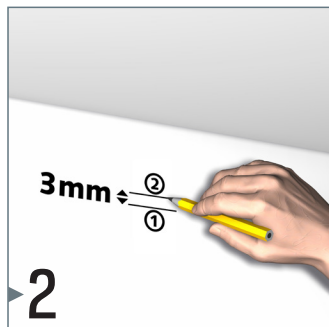

DECO RAIL

4 SKRUER/M - 20 KG/M

Installasjonsvideo:

FLEKSIBEL
SIKKER
STERK