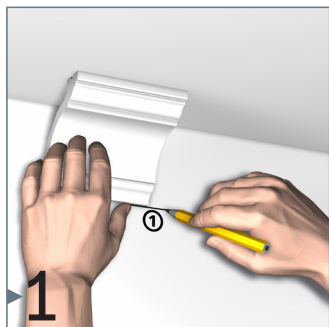

DECO RAIL

4 SKRUER/M - 20 KG/M

Installasjonsvideo:

FLEKSIBEL
SIKKER
STERK