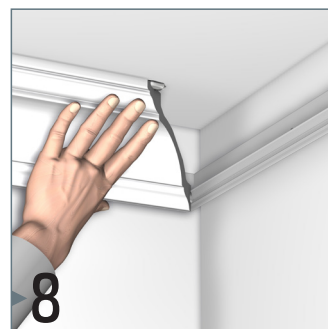

DECO RAIL

4 SKRUER/M - 20 KG/M

Installasjonsvideo:

FLEKSIBEL
SIKKER
STERK