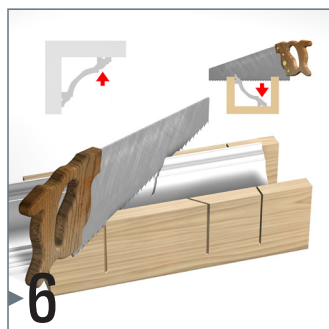

DECO RAIL

4 SKRUER/M - 20 KG/M

Installasjonsvideo:

FLEKSIBEL
SIKKER
STERK