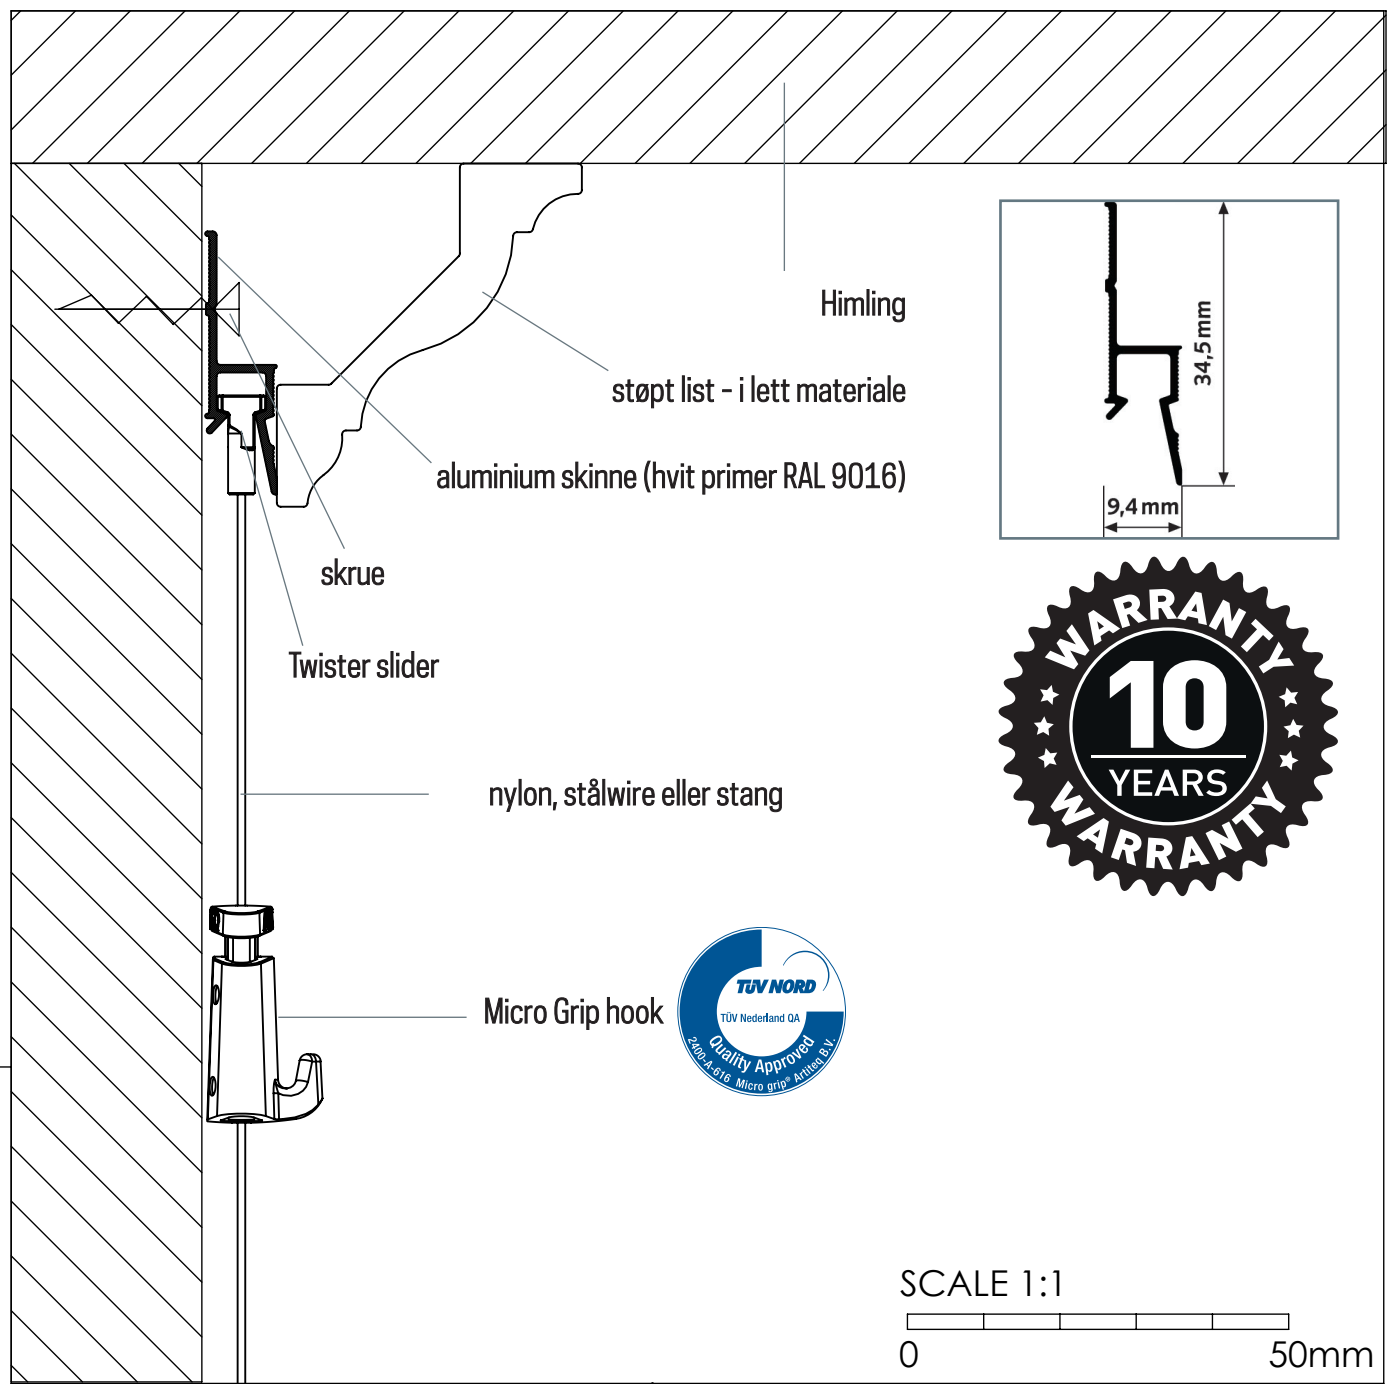

DECO RAIL

20 kg/m

Installasjonsvideo:

ARTITEQ Skandinavia AS
Kirkeveien 178
3140 Nøtterøy
33 39 11 00
post@artiteq.no