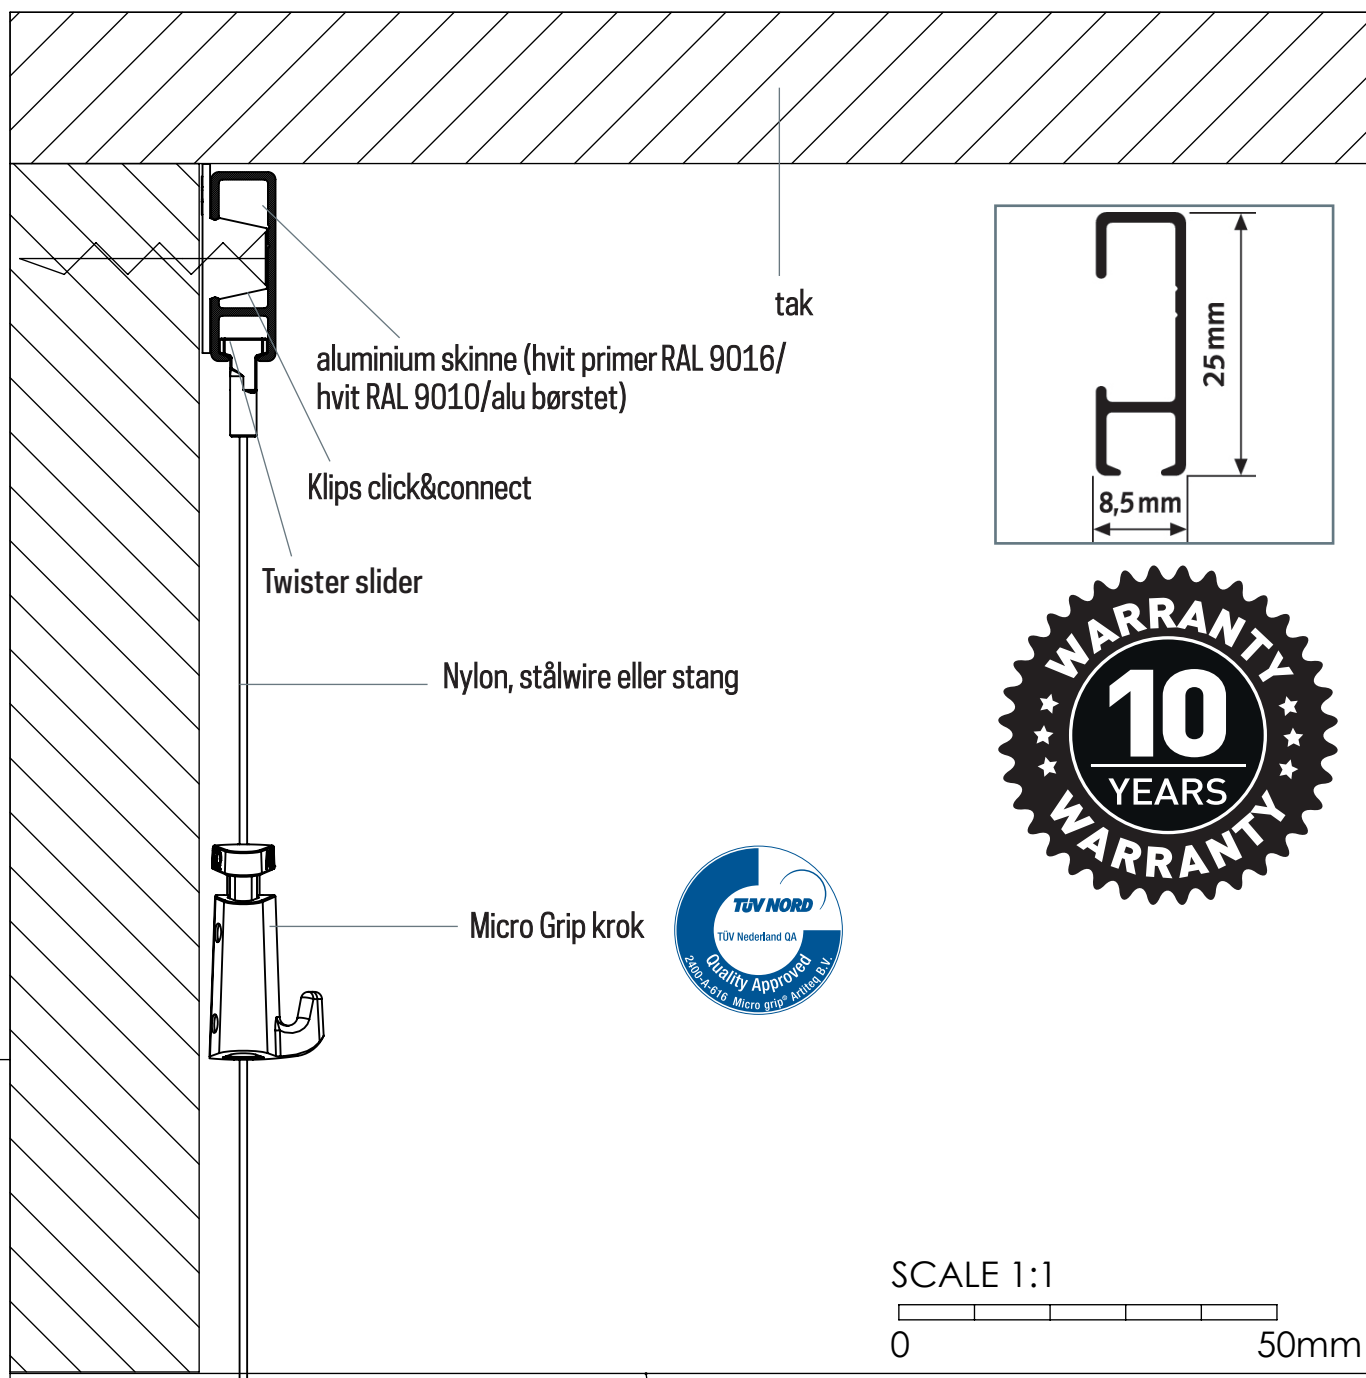

CLICK RAIL

30 kg/m

Installasjonsvideo:

ARTITEQ Skandinavia AS
Kirkeveien 178
3140 Nøtterøy
33 39 11 00
post@artiteq.no