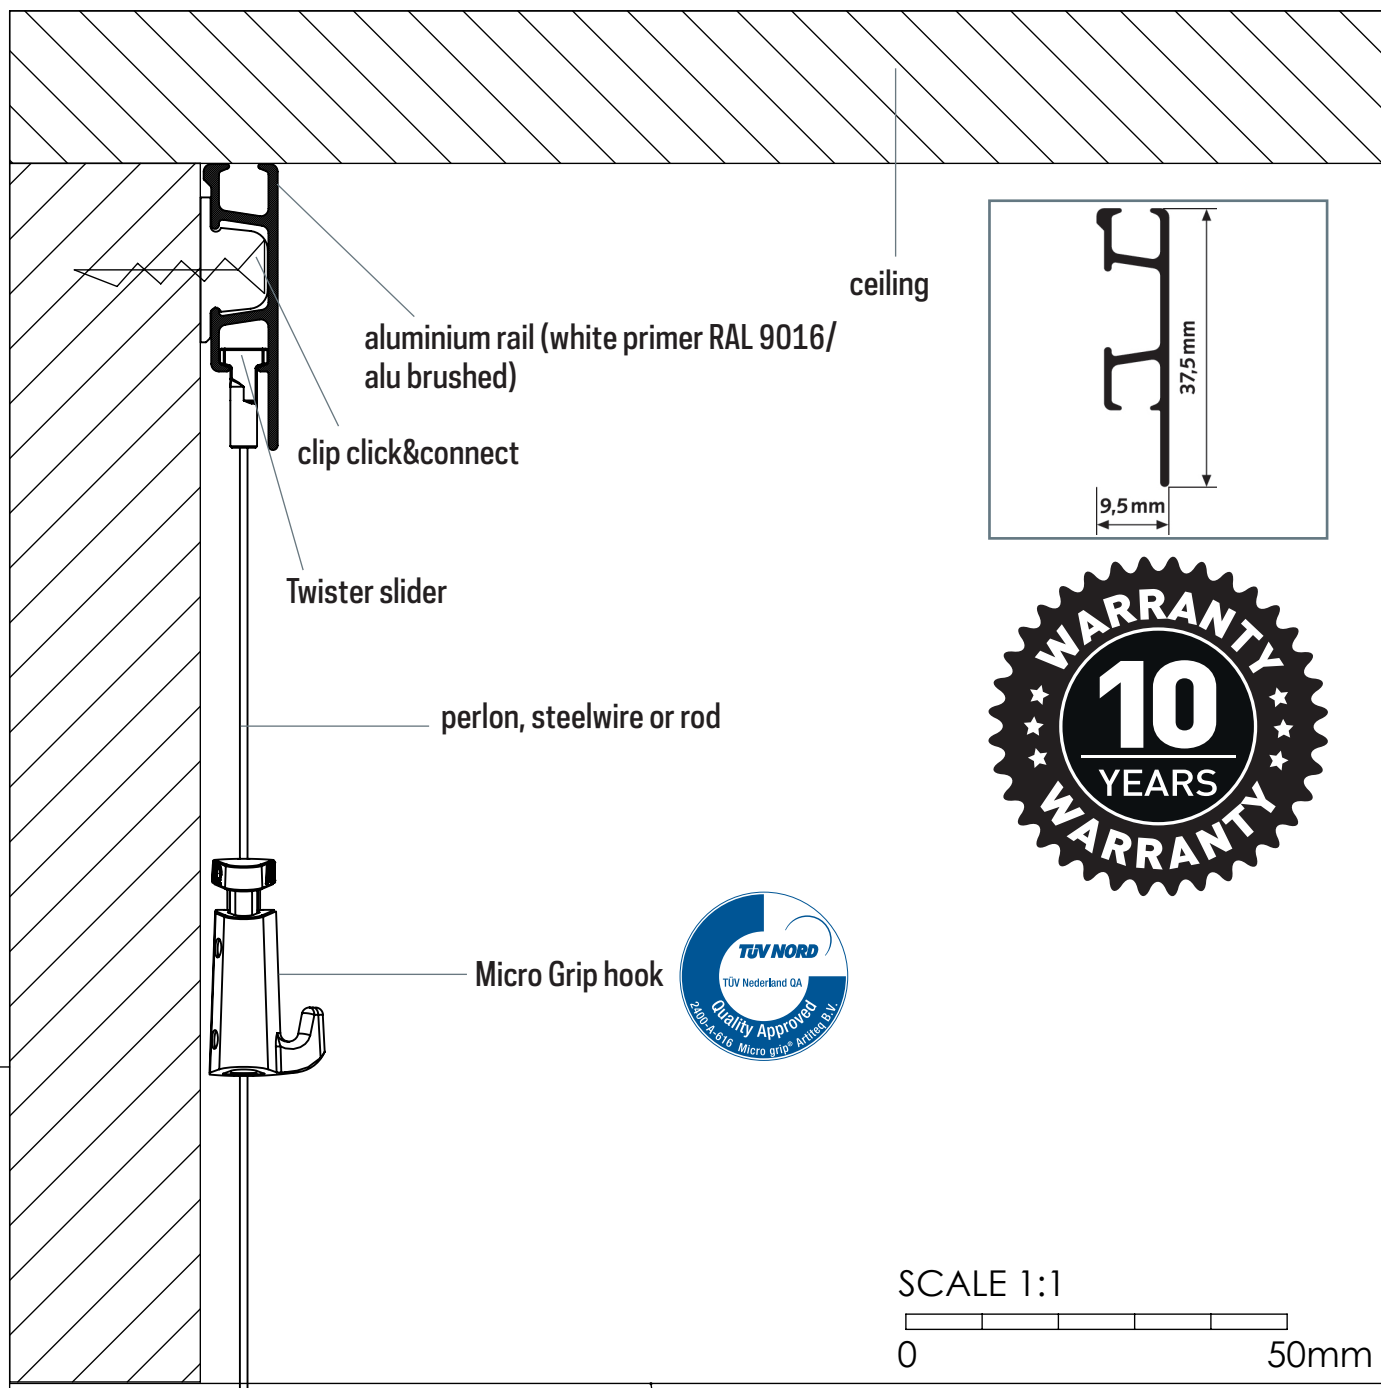

CLICK RAIL PRO

50 kg/m

Installasjonsvideo:

ARTITEQ Skandinavia AS
Kirkeveien 178
3140 Nøtterøy
T. 33 39 11 00
post@artiteq.no
www.artiteq.no