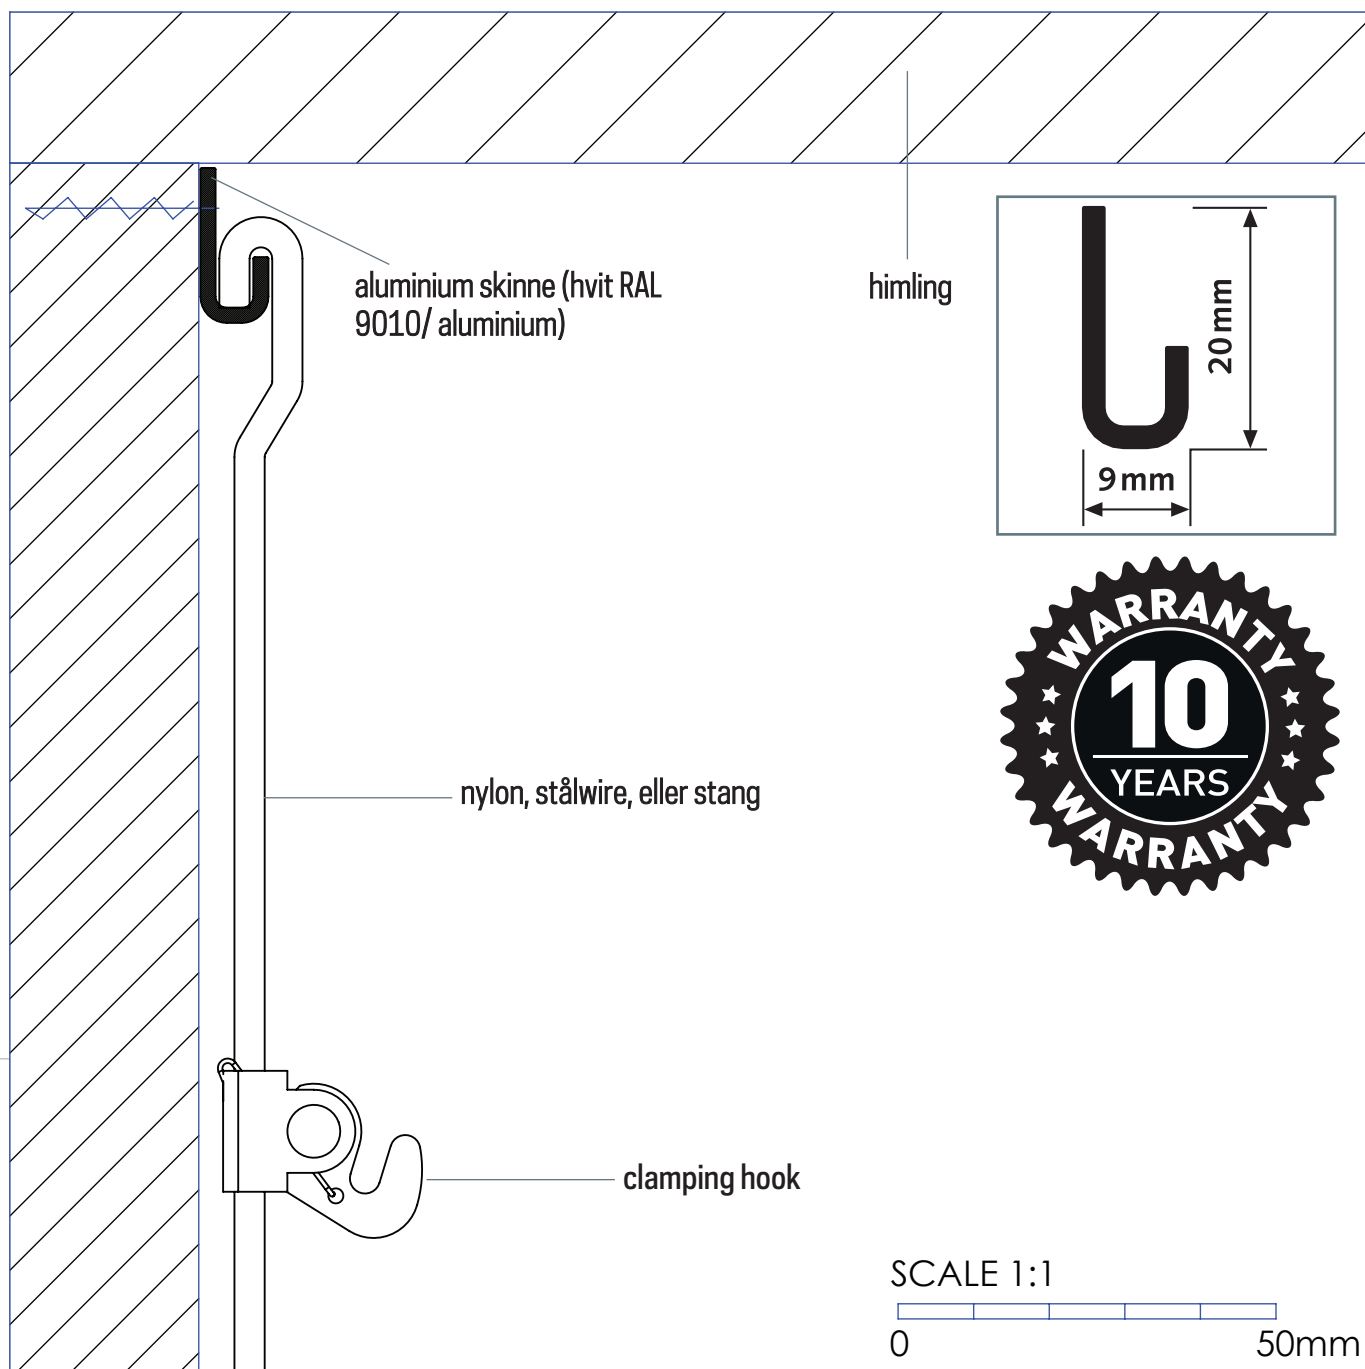

CLASSIC RAIL+

100 kg/m

Installasjonsvideo:

ARTITEQ Skandinavia AS
Kirkeveien 178
3140 Nøtterøy
33 39 11 00
post@artiteq.no